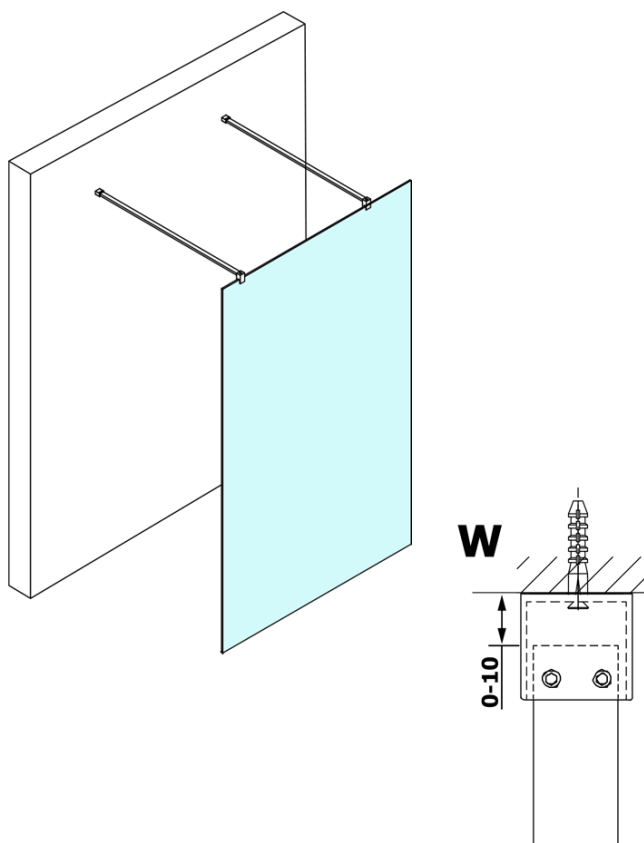

# Karta produktu

Kod: **GX1411GX2210**

**VARIO CHROME** jednoczęściowa kabina przysznicowa  
Walk-In, szkło matowe, 1100 mm

MODEL	A
GX1470	679
GX1480	779
GX1490	879
GX1410	979
GX1411	1079
GX1412	1179
GX1413	1279
GX1414	1379