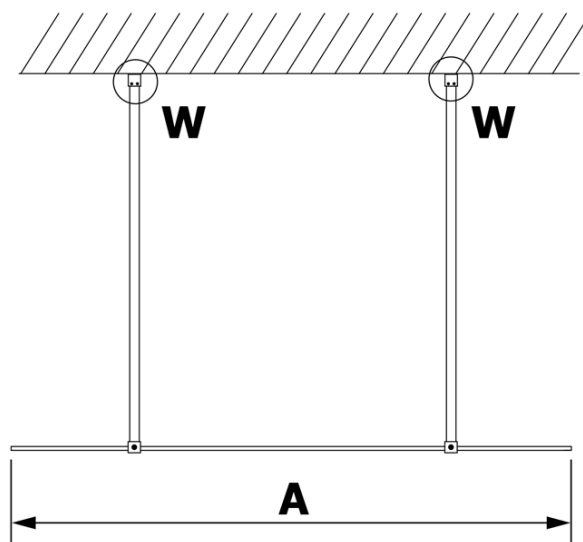

# Karta produktu

Kod: **GX1411GX2210**

**VARIO CHROME** jednoczęściowa kabina przysznicowa  
Walk-In, szkło matowe, 1100 mm

MODEL	A
GX1470	679
GX1480	779
GX1490	879
GX1410	979
GX1411	1079
GX1412	1179
GX1413	1279
GX1414	1379