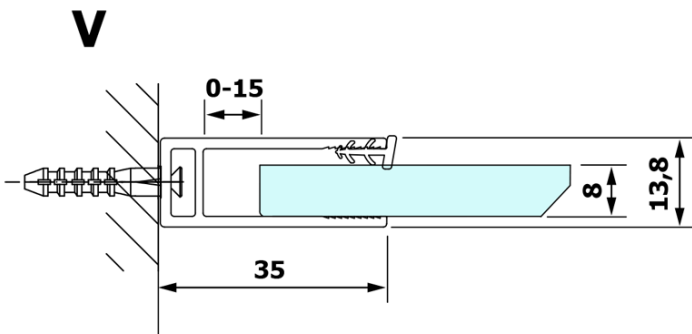

# Karta produktu

Kod: **GX1410**

**VARIO** szkło matowe 1000x2000mm

MODEL	A
GX1470	685-700
GX1480	785-800
GX1490	885-900
GX1410	985-1000

MODEL	A
GX1470	685-700
GX1480	785-800
GX1490	885-900
GX1410	985-1000
GX1411	1085-1100
GX1412	1185-1200
GX1413	1285-1300
GX1414	1385-1400

MODEL	A
GX1470	679
GX1480	779
GX1490	879
GX1410	979
GX1411	1079
GX1412	1179
GX1413	1279
GX1414	1379