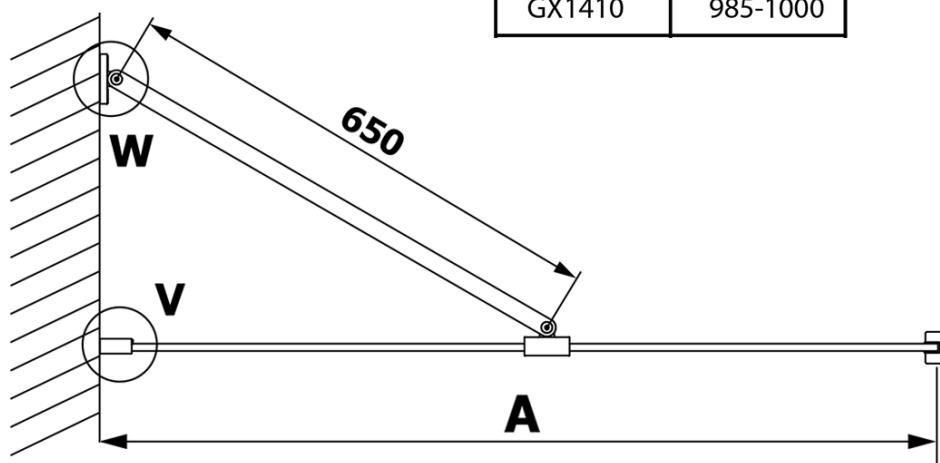

# Karta produktu

Kod: **GX1410**

**VARIO** szkło matowe 1000x2000mm

MODEL	A
GX1470	685-700
GX1480	785-800
GX1490	885-900
GX1410	985-1000

MODEL	A
GX1470	685-700
GX1480	785-800
GX1490	885-900
GX1410	985-1000
GX1411	1085-1100
GX1412	1185-1200
GX1413	1285-1300
GX1414	1385-1400

MODEL	A
GX1470	679
GX1480	779
GX1490	879
GX1410	979
GX1411	1079
GX1412	1179
GX1413	1279
GX1414	1379