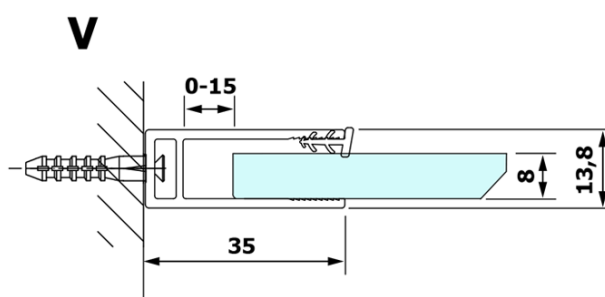

# Karta produktu

Kod: **GX1410**

**VARIO** szkło matowe 1000x2000mm

MODEL	A
GX1470	685-700
GX1480	785-800
GX1490	885-900
GX1410	985-1000

MODEL	A
GX1470	685-700
GX1480	785-800
GX1490	885-900
GX1410	985-1000
GX1411	1085-1100
GX1412	1185-1200
GX1413	1285-1300
GX1414	1385-1400

MODEL	A
GX1470	679
GX1480	779
GX1490	879
GX1410	979
GX1411	1079
GX1412	1179
GX1413	1279
GX1414	1379