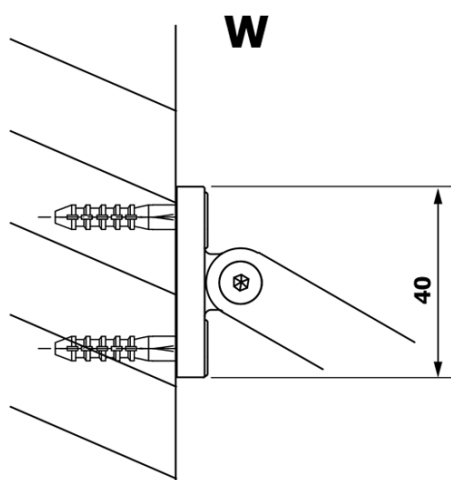

# Karta produktu

Kod: **GX1410**

**VARIO** szkło matowe 1000x2000mm

MODEL	A
GX1470	685-700
GX1480	785-800
GX1490	885-900
GX1410	985-1000

MODEL	A
GX1470	685-700
GX1480	785-800
GX1490	885-900
GX1410	985-1000
GX1411	1085-1100
GX1412	1185-1200
GX1413	1285-1300
GX1414	1385-1400

MODEL	A
GX1470	679
GX1480	779
GX1490	879
GX1410	979
GX1411	1079
GX1412	1179
GX1413	1279
GX1414	1379