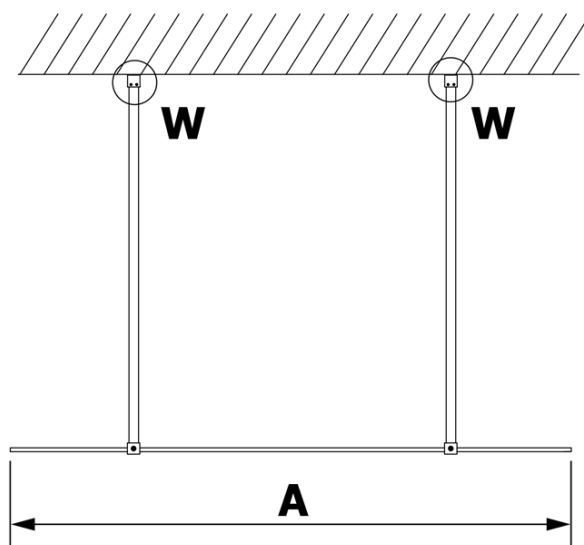

# Karta produktu

Kod: **GX1410**

**VARIO** szkło matowe 1000x2000mm

MODEL	A
GX1470	685-700
GX1480	785-800
GX1490	885-900
GX1410	985-1000

MODEL	A
GX1470	685-700
GX1480	785-800
GX1490	885-900
GX1410	985-1000
GX1411	1085-1100
GX1412	1185-1200
GX1413	1285-1300
GX1414	1385-1400

MODEL	A
GX1470	679
GX1480	779
GX1490	879
GX1410	979
GX1411	1079
GX1412	1179
GX1413	1279
GX1414	1379