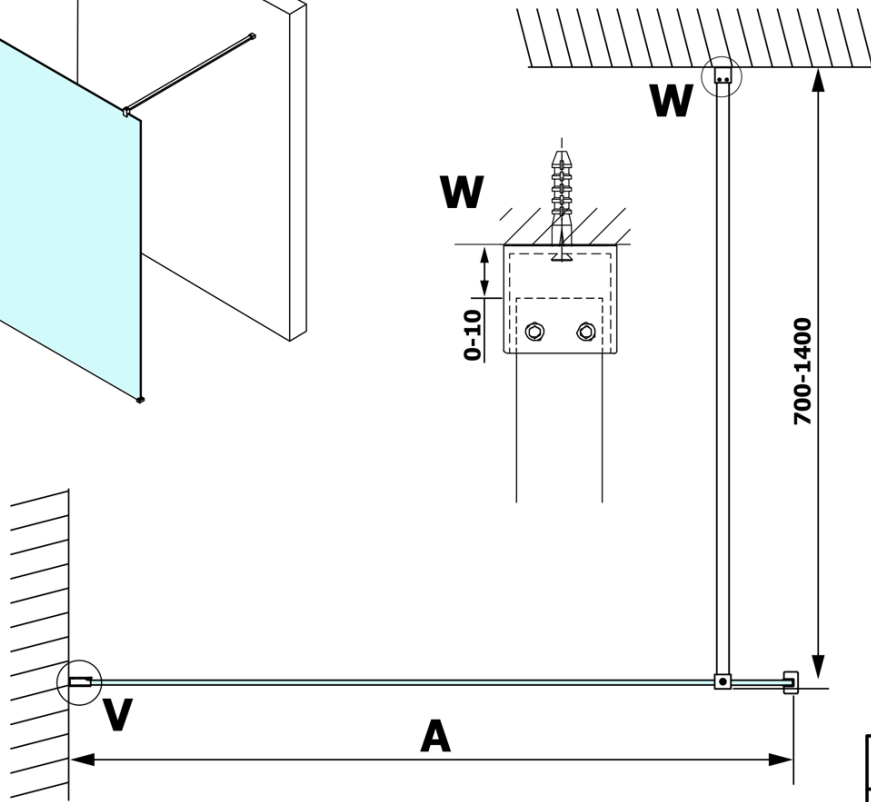

# Karta produktu

Kod: **GX1410**

**VARIO** szkło matowe 1000x2000mm

MODEL	A
GX1470	685-700
GX1480	785-800
GX1490	885-900
GX1410	985-1000

MODEL	A
GX1470	685-700
GX1480	785-800
GX1490	885-900
GX1410	985-1000
GX1411	1085-1100
GX1412	1185-1200
GX1413	1285-1300
GX1414	1385-1400

MODEL	A
GX1470	679
GX1480	779
GX1490	879
GX1410	979
GX1411	1079
GX1412	1179
GX1413	1279
GX1414	1379