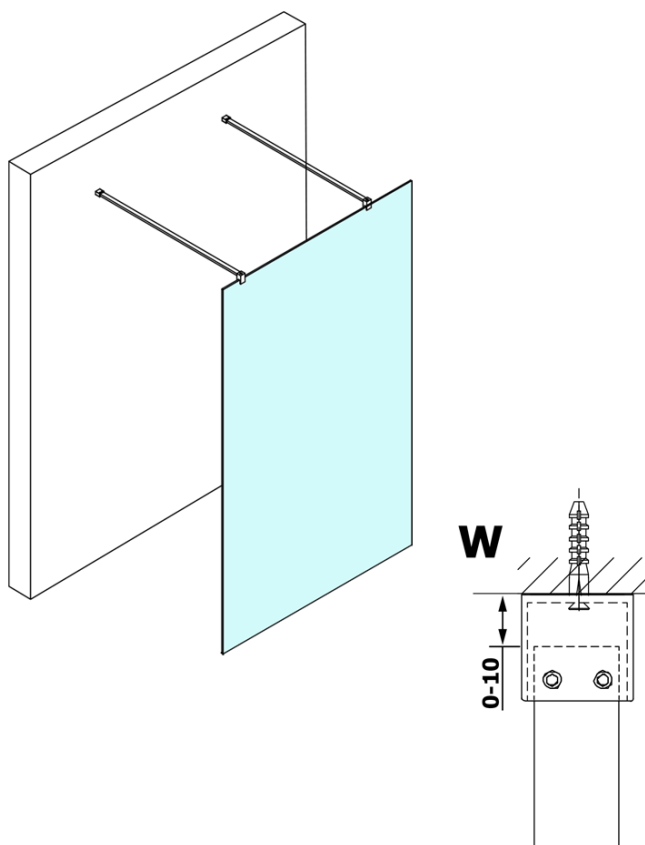

# Karta produktu

Kod: **GX1410**

**VARIO** szkło matowe 1000x2000mm

MODEL	A
GX1470	685-700
GX1480	785-800
GX1490	885-900
GX1410	985-1000

MODEL	A
GX1470	685-700
GX1480	785-800
GX1490	885-900
GX1410	985-1000
GX1411	1085-1100
GX1412	1185-1200
GX1413	1285-1300
GX1414	1385-1400

MODEL	A
GX1470	679
GX1480	779
GX1490	879
GX1410	979
GX1411	1079
GX1412	1179
GX1413	1279
GX1414	1379