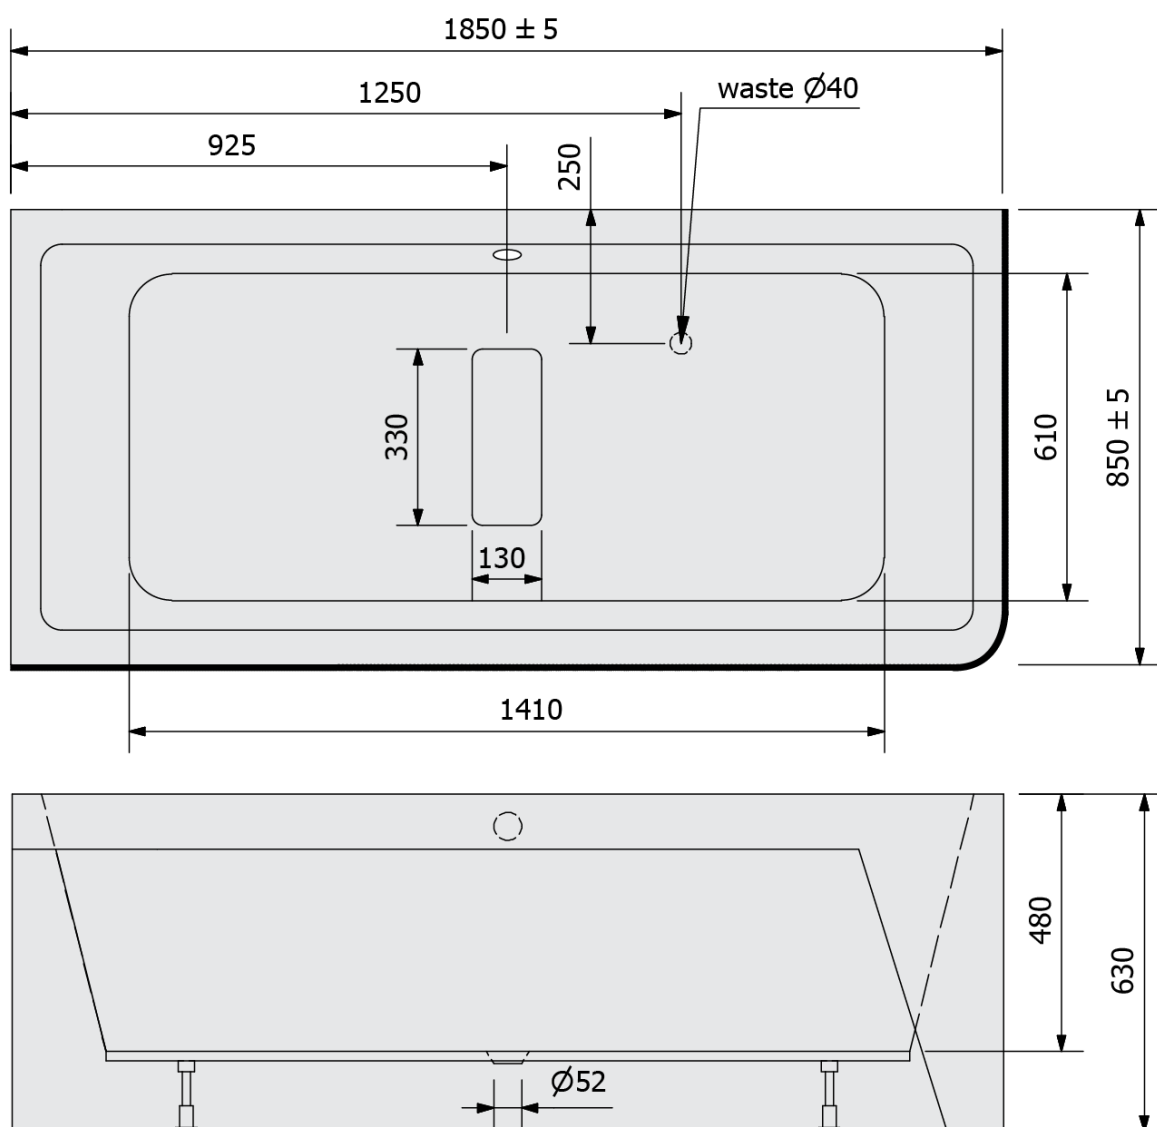

Karta produktu

Kod: **71607MCL**

MARLENE CURVE L MONOLITH wanna wolnostojąca
przyścienna 185x85x63cm, biały

UBC s.r.o.

Mělnická 87
250 65 Líbeznice
Republika Czeska