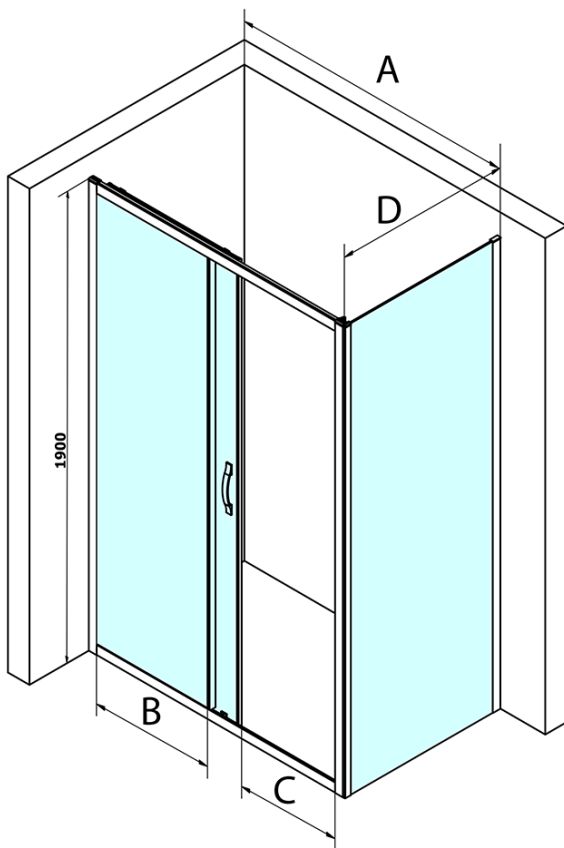

# Produktový list

Objednací kód: **GS3175**

**SIGMA SIMPLY boční stěna 750 mm, čiré sklo**

MODEL	A	B	C
GS1110	980-1020	430	400
GS1111	1080-1120	480	435
GS1112	1180-1220	530	485
GS1113	1280-1320	580	535
GS1114	1380-1420	630	585
GS4210	980-1020	430	400
GS4211	1080-1120	480	435
GS4212	1180-1220	530	485
GS4213	1280-1320	580	535
GS4214	1380-1420	630	585

MODEL	D
GS3170	680-700
GS3175	730-750
GS3180	780-800
GS3190	880-900
GS3110	980-1000
GS4370	680-700
GS4375	730-750
GS4380	780-800
GS4390	880-900
GS4214	980-1000

MODEL	A	B	C
GS1279	780-820	670	580
GS1296	880-920	770	680
GS3888	780-820	670	580
GS3899	880-920	770	680