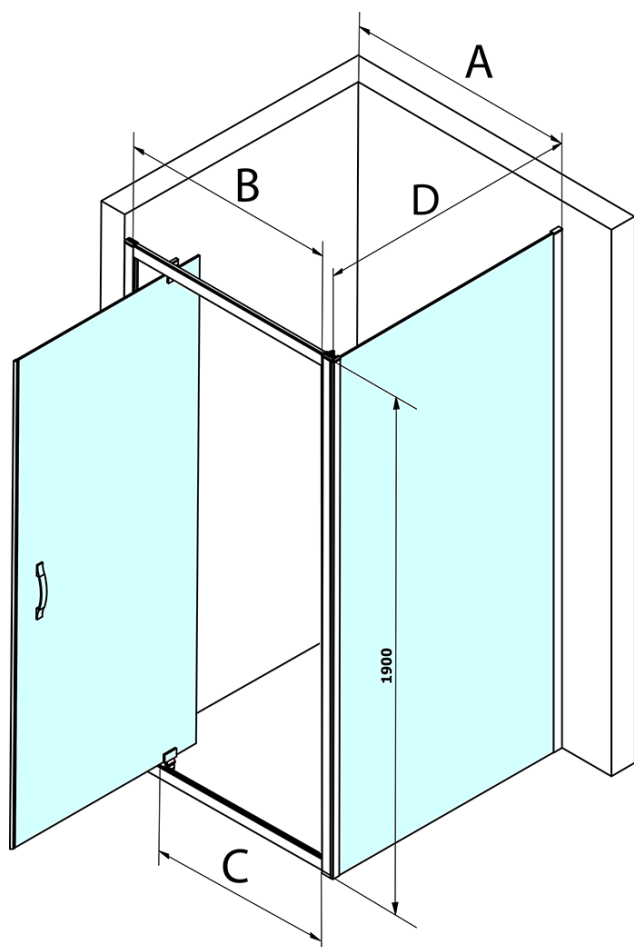

# Produktový list

Objednací kód: **GS3175**

**SIGMA SIMPLY boční stěna 750 mm, čiré sklo**

MODEL	A	B	C
GS1110	980-1020	430	400
GS1111	1080-1120	480	435
GS1112	1180-1220	530	485
GS1113	1280-1320	580	535
GS1114	1380-1420	630	585
GS4210	980-1020	430	400
GS4211	1080-1120	480	435
GS4212	1180-1220	530	485
GS4213	1280-1320	580	535
GS4214	1380-1420	630	585

MODEL	D
GS3170	680-700
GS3175	730-750
GS3180	780-800
GS3190	880-900
GS3110	980-1000
GS4370	680-700
GS4375	730-750
GS4380	780-800
GS4390	880-900
GS4214	980-1000

MODEL	A	B	C
GS1279	780-820	670	580
GS1296	880-920	770	680
GS3888	780-820	670	580
GS3899	880-920	770	680