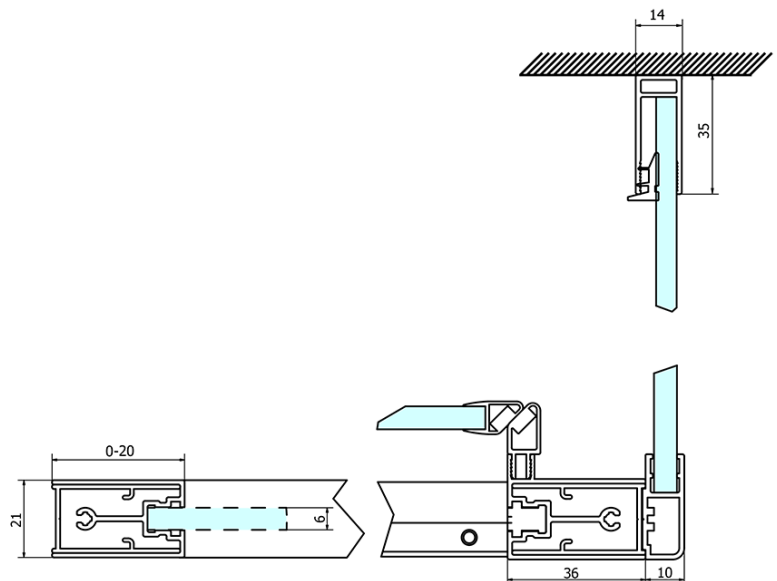

# Produktový list

Objednací kód: **GS3175**

**SIGMA SIMPLY boční stěna 750 mm, čiré sklo**

MODEL	A	B	C
GS1110	980-1020	430	400
GS1111	1080-1120	480	435
GS1112	1180-1220	530	485
GS1113	1280-1320	580	535
GS1114	1380-1420	630	585
GS4210	980-1020	430	400
GS4211	1080-1120	480	435
GS4212	1180-1220	530	485
GS4213	1280-1320	580	535
GS4214	1380-1420	630	585

MODEL	D
GS3170	680-700
GS3175	730-750
GS3180	780-800
GS3190	880-900
GS3110	980-1000
GS4370	680-700
GS4375	730-750
GS4380	780-800
GS4390	880-900
GS4214	980-1000

MODEL	A	B	C
GS1279	780-820	670	580
GS1296	880-920	770	680
GS3888	780-820	670	580
GS3899	880-920	770	680

MODEL	D
GS3170	680-700
GS3175	730-750
GS3180	780-800
GS3190	880-900
GS3110	980-1000
GS4370	680-700
GS4375	730-750
GS4380	780-800
GS4390	880-900
GS4214	980-1000