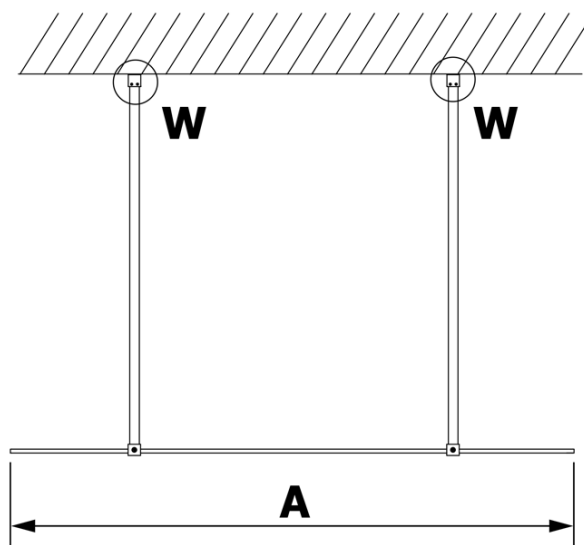

Karta produktu

Kod: **GX1312GX2214**

VARIO BLACK jednoczęściowa kabina przysznicowa
Walk-In, szkło dymione, 1200 mm

MODEL	A
GX1370	679
GX1380	779
GX1390	879
GX1310	979
GX1311	1079
GX1312	1179
GX1313	1279
GX1314	1379