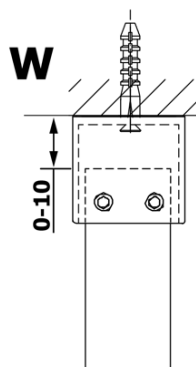

Karta produktu

Kod: **GX1312GX2214**

VARIO BLACK jednoczęściowa kabina przysznicowa
Walk-In, szkło dymione, 1200 mm

MODEL	A
GX1370	679
GX1380	779
GX1390	879
GX1310	979
GX1311	1079
GX1312	1179
GX1313	1279
GX1314	1379