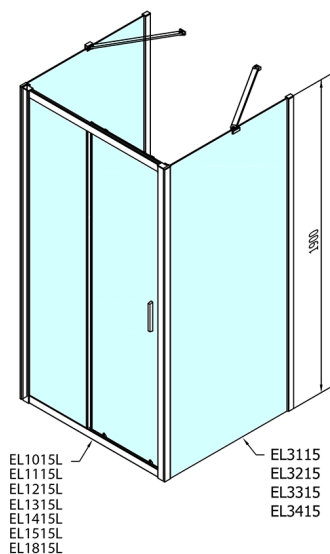

## EASY kabina prysznicowa trójsienna 1100x900mm, wariant L/P, szkło czyste

Kod: EL1115EL3315EL3315

### Rozmiary

Szerokość: 1100 mm  
 Wysokość: 1900 mm  
 Głębokość: 900 mm

## Karta techniczna

	B
EL3115	680-700
EL3215	780-800
EL3315	880-900
EL3415	980-1000

	A	C	D
EL1015	990-1030	470	400
EL1115	1090-1130	500	430
EL1215	1190-1230	530	480
EL1315	1290-1330	590	530
EL1415	1390-1430	640	580
EL1515	1490-1530	690	630
EL1815	1590-1630	740	680