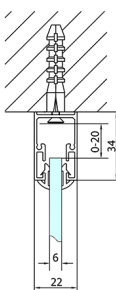

## EASY kabina prysznicowa trójsienna 1100x900mm, wariant L/P, szkło czyste

Kod: EL1115EL3315EL3315

### Rozmiary

Szerokość: 1100 mm  
 Wysokość: 1900 mm  
 Głębokość: 900 mm

## Karta techniczna

	B
EL3115	680-700
EL3215	780-800
EL3315	880-900
EL3415	980-1000

	A	C	D
EL1015	990-1030	470	400
EL1115	1090-1130	500	430
EL1215	1190-1230	530	480
EL1315	1290-1330	590	530
EL1415	1390-1430	640	580
EL1515	1490-1530	690	630
EL1815	1590-1630	740	680