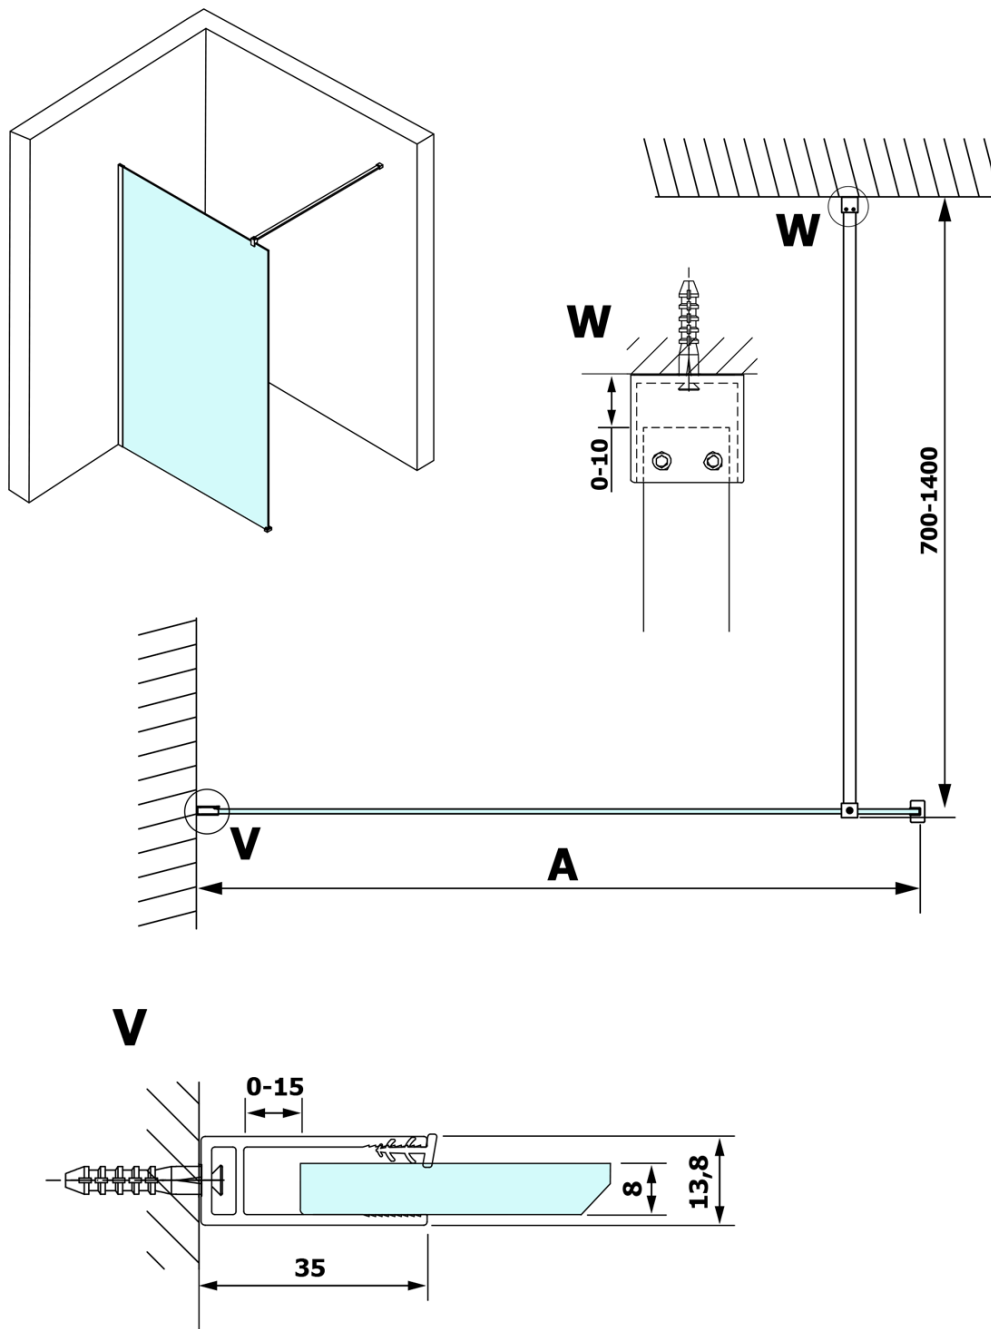

# Karta produktu

Kod: **GX1380GX1015**

**VARIO WHITE** jednoczęściowa kabina prysznicowa Walk-In, montaż przy ścianie, szkło dymione, 800 mm

MODEL	A
GX1370	685-700
GX1380	785-800
GX1390	885-900
GX1310	985-1000
GX1311	1085-1100
GX1312	1185-1200
GX1313	1285-1300
GX1314	1385-1400