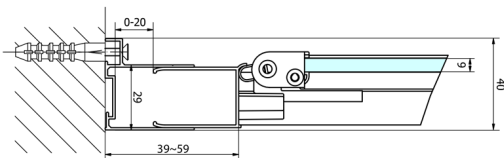

## EASY drzwi prysznicowe składane 900mm, szkło czyste

**Kod:** EL1990

**Rozmiary**

Szerokość: 900 mm

Wysokość: 1900 mm

**Właściwości**

Gwarancja: 2 lata

### Karta techniczna

Type	EL1970	EL1980	EL1990	EL1910
A	670-710	770-810	870-910	970-1010
B	390	480	550	625

Type	EL1970	EL1980	EL1990	EL1910
B	686-726	786-826	886-926	986-1026
C	390	480	550	625