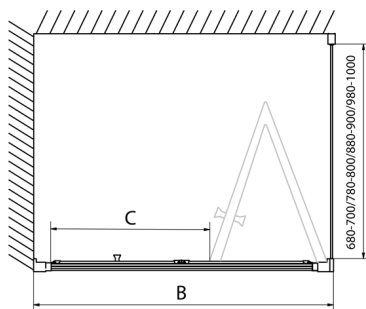

## EASY drzwi prysznicowe składane 900mm, szkło czyste

**Kod:** EL1990

**Rozmiary**

Szerokość: 900 mm

Wysokość: 1900 mm

**Właściwości**

Gwarancja: 2 lata

### Karta techniczna

Type	EL1970	EL1980	EL1990	EL1910
A	670-710	770-810	870-910	970-1010
B	390	480	550	625

Type	EL1970	EL1980	EL1990	EL1910
B	686-726	786-826	886-926	986-1026
C	390	480	550	625