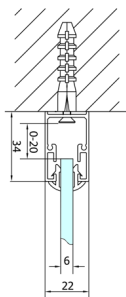

## EASY drzwi prysznicowe składane 900mm, szkło czyste

**Kod:** EL1990

**Rozmiary**

Szerokość: 900 mm

Wysokość: 1900 mm

**Właściwości**

Gwarancja: 2 lata

### Karta techniczna

Type	EL1970	EL1980	EL1990	EL1910
A	670-710	770-810	870-910	970-1010
B	390	480	550	625

Type	EL1970	EL1980	EL1990	EL1910
B	686-726	786-826	886-926	986-1026
C	390	480	550	625