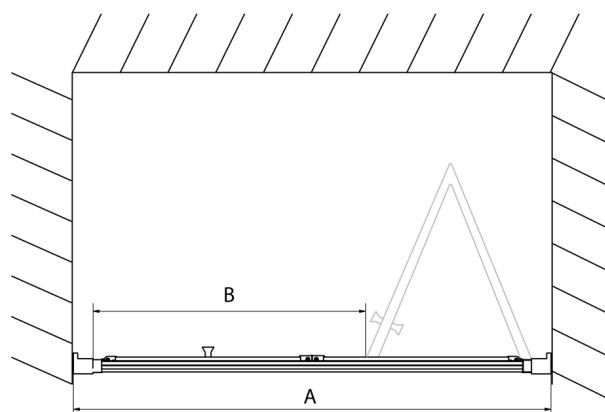

## EASY drzwi prysznicowe składane 900mm, szkło czyste

**Kod:** EL1990

**Rozmiary**

Szerokość: 900 mm

Wysokość: 1900 mm

**Właściwości**

Gwarancja: 2 lata

### Karta techniczna

Type	EL1970	EL1980	EL1990	EL1910
A	670-710	770-810	870-910	970-1010
B	390	480	550	625

Type	EL1970	EL1980	EL1990	EL1910
B	686-726	786-826	886-926	986-1026
C	390	480	550	625