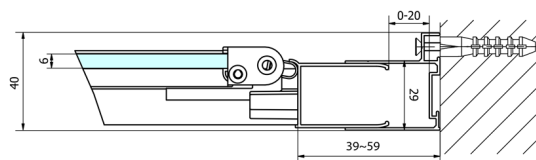

## EASY drzwi prysznicowe składane 900mm, szkło czyste

**Kod:** EL1990

**Rozmiary**

Szerokość: 900 mm

Wysokość: 1900 mm

**Właściwości**

Gwarancja: 2 lata

### Karta techniczna

Type	EL1970	EL1980	EL1990	EL1910
A	670-710	770-810	870-910	970-1010
B	390	480	550	625

Type	EL1970	EL1980	EL1990	EL1910
B	686-726	786-826	886-926	986-1026
C	390	480	550	625