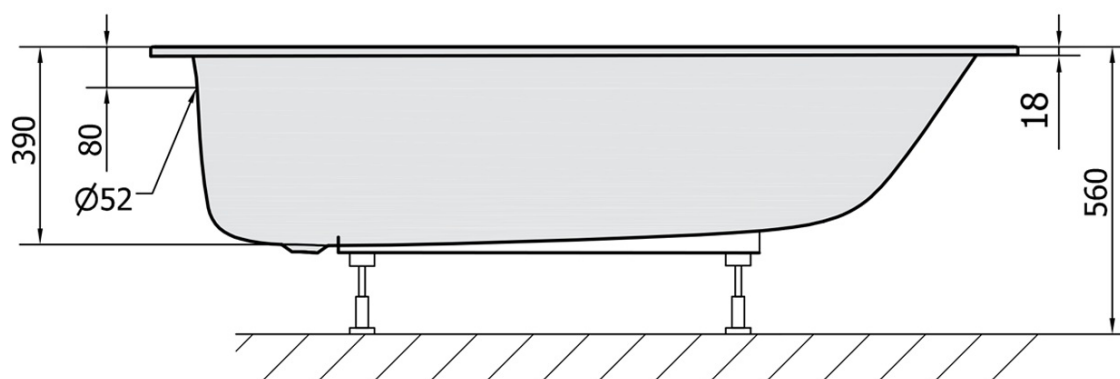

# Karta produktu

Kod: 26711S

EBRO SLIM wanna prostokątna 170x75x39cm, biała

UBC s.r.o.

Mělnická 87  
250 65 Líbeznice  
Republika Czeska