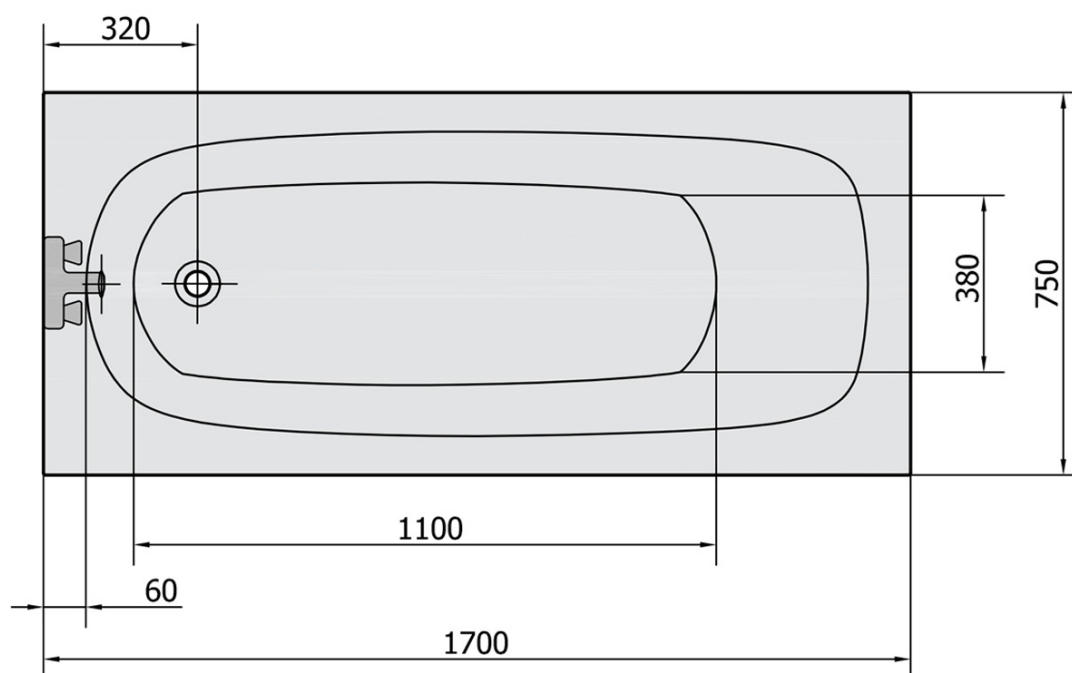

# Karta produktu

Kod: 26711S

EBRO SLIM wanna prostokątna 170x75x39cm, biała

UBC s.r.o.

Mělnická 87  
250 65 Líbeznice  
Republika Czeska