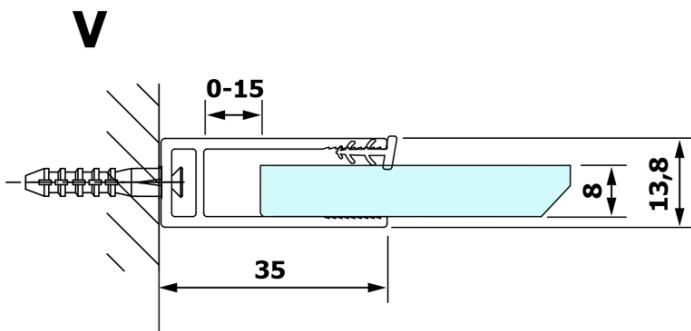

# Karta produktu

Kod: **GX1212-01**

**VARIO GOLD MATT** jednoczęściowa kabina przysznicowa  
Walk-In, montaż przy ścianie, szkło czyste, 1200 mm

MODEL	A
GX1270	685-700
GX1280	785-800
GX1290	885-900
GX1210	985-1000
GX1211	1085-1100
GX1212	1185-1200
GX1213	1285-1300
GX1214	1385-1400