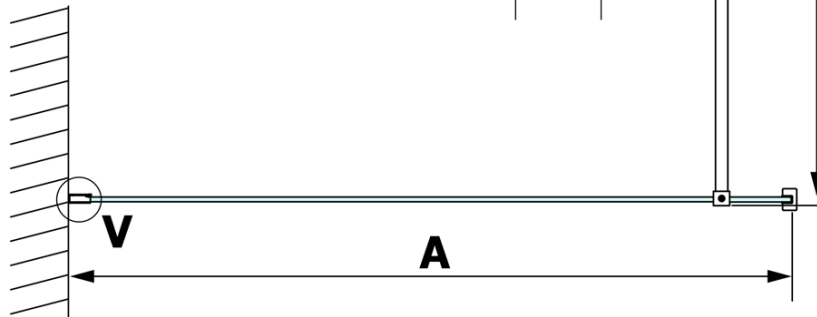

# Karta produktu

Kod: **GX1212-01**

**VARIO GOLD MATT** jednoczęściowa kabina przysznicowa  
Walk-In, montaż przy ścianie, szkło czyste, 1200 mm

MODEL	A
GX1270	685-700
GX1280	785-800
GX1290	885-900
GX1210	985-1000
GX1211	1085-1100
GX1212	1185-1200
GX1213	1285-1300
GX1214	1385-1400