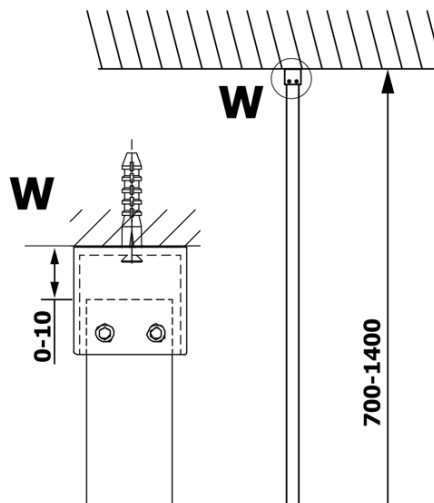

# Karta produktu

Kod: **GX1212-01**

**VARIO GOLD MATT** jednoczęściowa kabina przysznicowa  
Walk-In, montaż przy ścianie, szkło czyste, 1200 mm

MODEL	A
GX1270	685-700
GX1280	785-800
GX1290	885-900
GX1210	985-1000
GX1211	1085-1100
GX1212	1185-1200
GX1213	1285-1300
GX1214	1385-1400