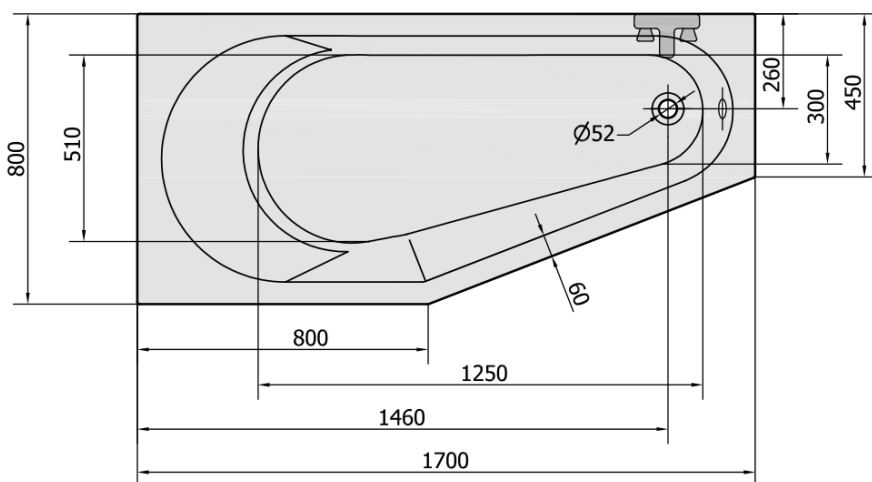

Karta produktu

Kod: 90111.11

TIGRA L wanna asymetryczna 170x80x46cm, lewa, biała mat

VOLUME 225L