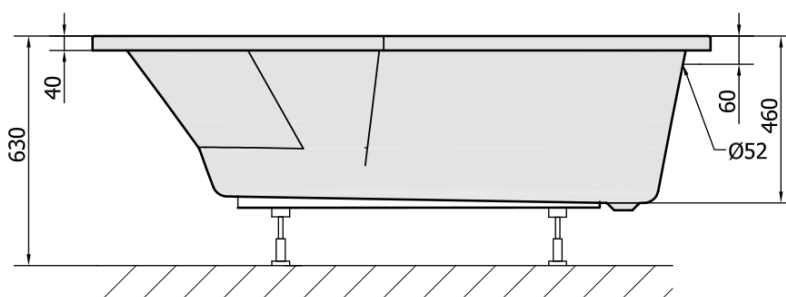

Karta produktu

Kod: 90111.11

TIGRA L wanna asymetryczna 170x80x46cm, lewa, biała mat

VOLUME 225L