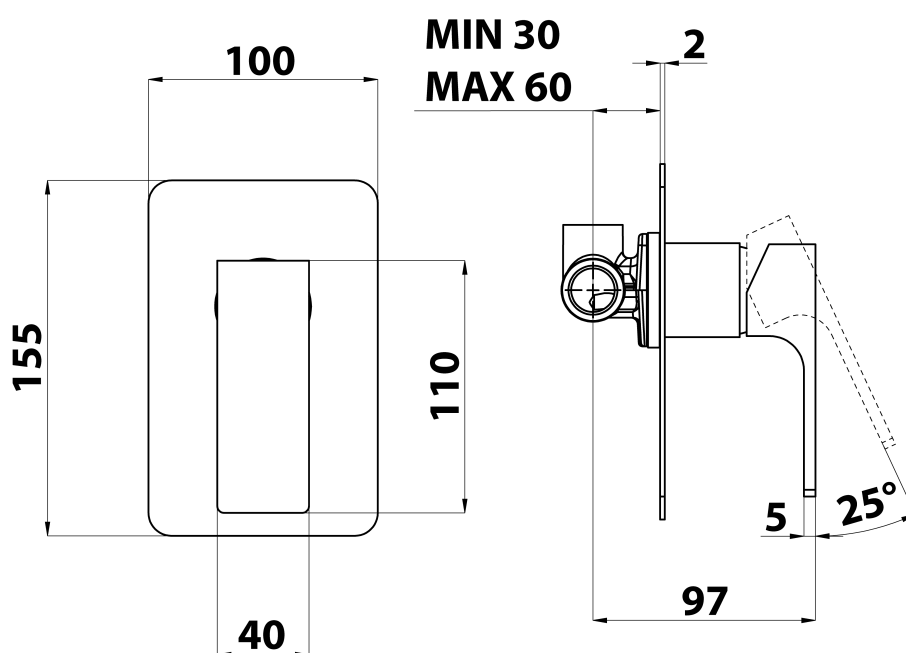

Karta produktu

Kod: FT041/14

FORATA bateria prysznicowa podynkowa, 1 wyjście,
biały mat

**SHOWER OUTLET
G1/2"**

**COLD WATER
G1/2"**

**HOT WATER
G1/2"**