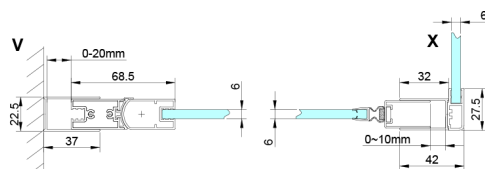

LORO kabina prysznicowa 900x1200mm

Kod: GN4490-02

Rozmiary

Szerokość: 900 mm
 Wysokość: 2000 mm
 Głębokość: 1200 mm

Właściwości

Gwarancja: 2 lata

Karta techniczna

GN4470/GN4480/GN4490 + GN3580/GN3590/GN3510/GN3512

| Model | A | B | D |
|--------|---------|-----|-----------|
| GN4470 | 685-715 | 570 | |
| GN4480 | 785-815 | 670 | |
| GN4490 | 885-915 | 770 | |
| GN3580 | | | 785-805 |
| GN3590 | | | 885-905 |
| GN3510 | | | 985-1005 |
| GN3512 | | | 1185-1205 |