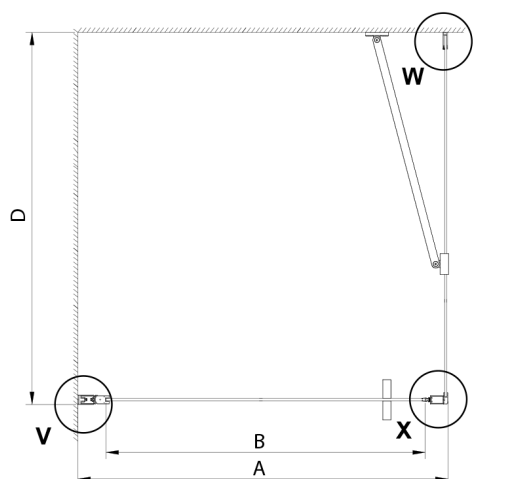

LORO kabina prysznicowa 900x1200mm

Kod: GN4490-02

Rozmiary

Szerokość: 900 mm
 Wysokość: 2000 mm
 Głębokość: 1200 mm

Właściwości

Gwarancja: 2 lata

Karta techniczna

GN4470/GN4480/GN4490 + GN3580/GN3590/GN3510/GN3512

| Model | A | B | D |
|--------|---------|-----|-----------|
| GN4470 | 685-715 | 570 | |
| GN4480 | 785-815 | 670 | |
| GN4490 | 885-915 | 770 | |
| GN3580 | | | 785-805 |
| GN3590 | | | 885-905 |
| GN3510 | | | 985-1005 |
| GN3512 | | | 1185-1205 |