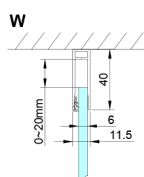

LORO kabina prysznicowa 900x1200mm

Kod: GN4490-02

Rozmiary

Szerokość: 900 mm
 Wysokość: 2000 mm
 Głębokość: 1200 mm

Właściwości

Gwarancja: 2 lata

Karta techniczna

GN4470/GN4480/GN4490 + GN3580/GN3590/GN3510/GN3512

| Model | A | B | D |
|--------|---------|-----|-----------|
| GN4470 | 685-715 | 570 | |
| GN4480 | 785-815 | 670 | |
| GN4490 | 885-915 | 770 | |
| GN3580 | | | 785-805 |
| GN3590 | | | 885-905 |
| GN3510 | | | 985-1005 |
| GN3512 | | | 1185-1205 |