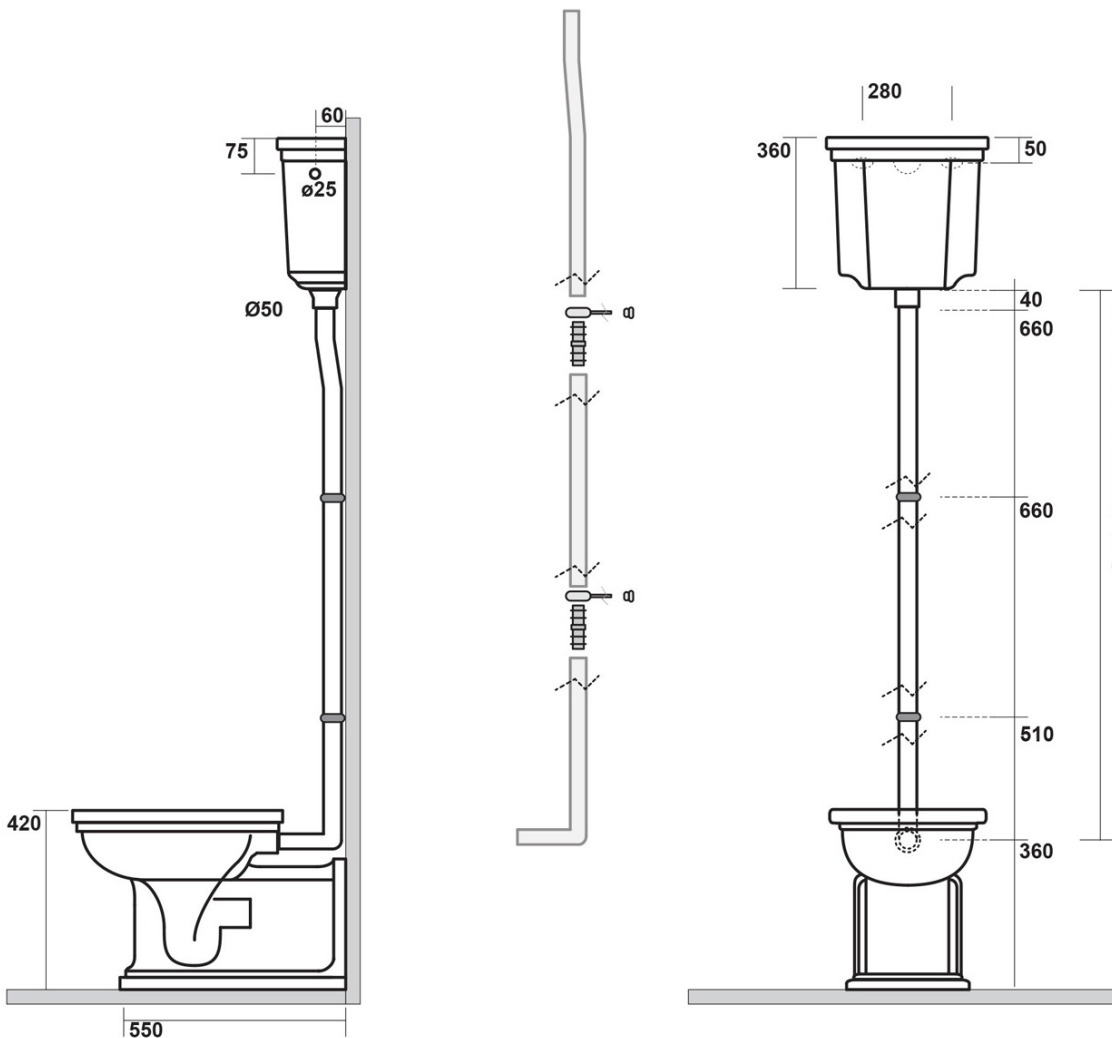

KERASAN

Karta produktu

Kod: 757390

WALDORF-RETRO rurka zewnętrzna do spłuczki, chrom

Estensione massima
con possibilità
di tagliarlo in base alle
vostre esigenze
Maximum
extension possibilities
to cut it according
to your needs
Maximální délka s
možností zkrácení
dle potřeby