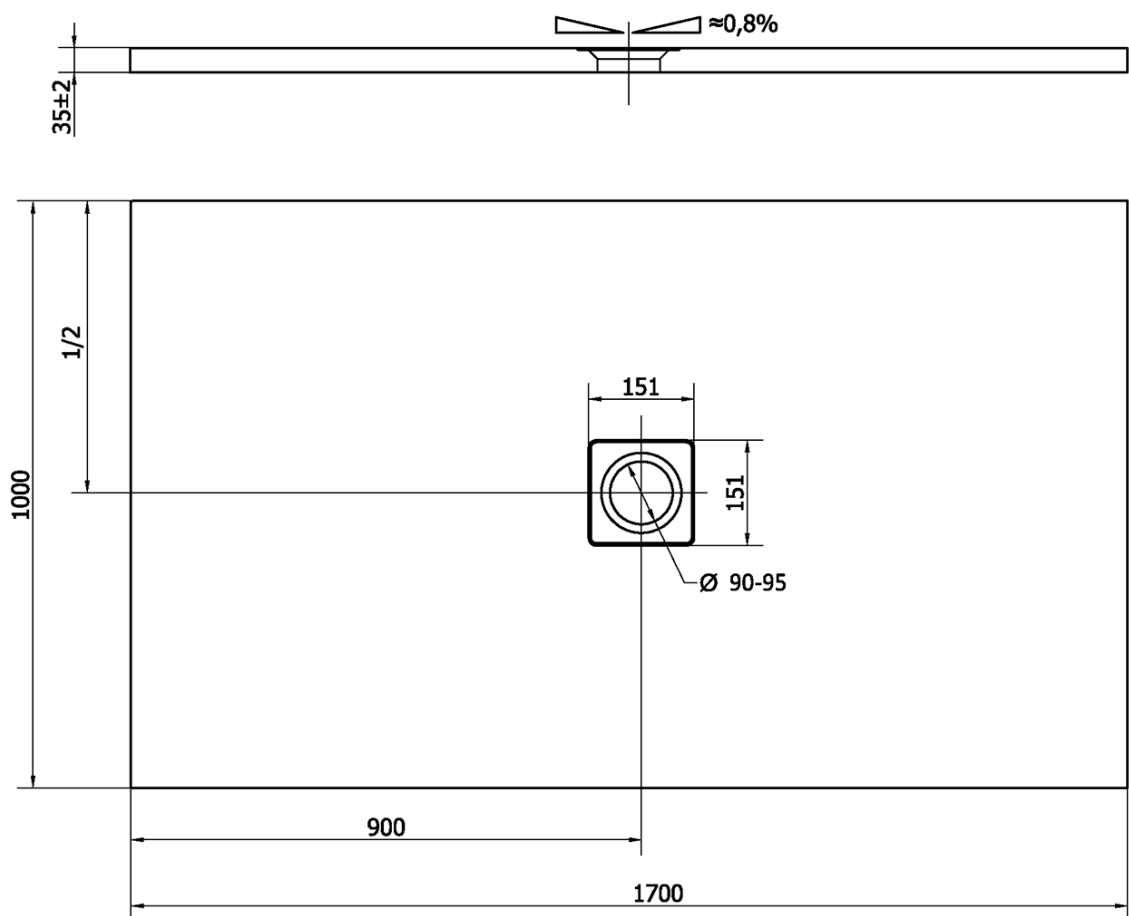

Karta produktu

Kod: **72918**

FLEXIA brodzik kompozytowy z możliwością docinania
170x100x3,5cm

----- STRANA ŘEZU
CUTTED EDGE