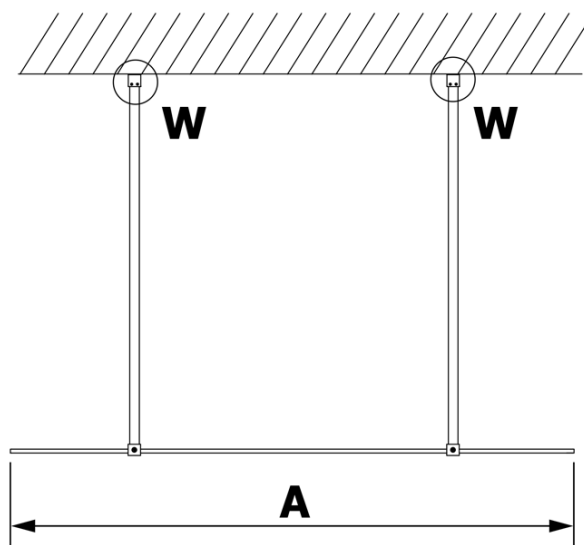

Karta produktu

Kod: **GX1314GX2210**

VARIO CHROME jednoczęściowa kabina przysznicowa
Walk-In, szkło dymione, 1400 mm

MODEL	A
GX1370	679
GX1380	779
GX1390	879
GX1310	979
GX1311	1079
GX1312	1179
GX1313	1279
GX1314	1379