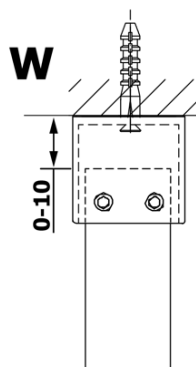

Karta produktu

Kod: **GX1314GX2210**

VARIO CHROME jednoczęściowa kabina przysznicowa
Walk-In, szkło dymione, 1400 mm

MODEL	A
GX1370	679
GX1380	779
GX1390	879
GX1310	979
GX1311	1079
GX1312	1179
GX1313	1279
GX1314	1379