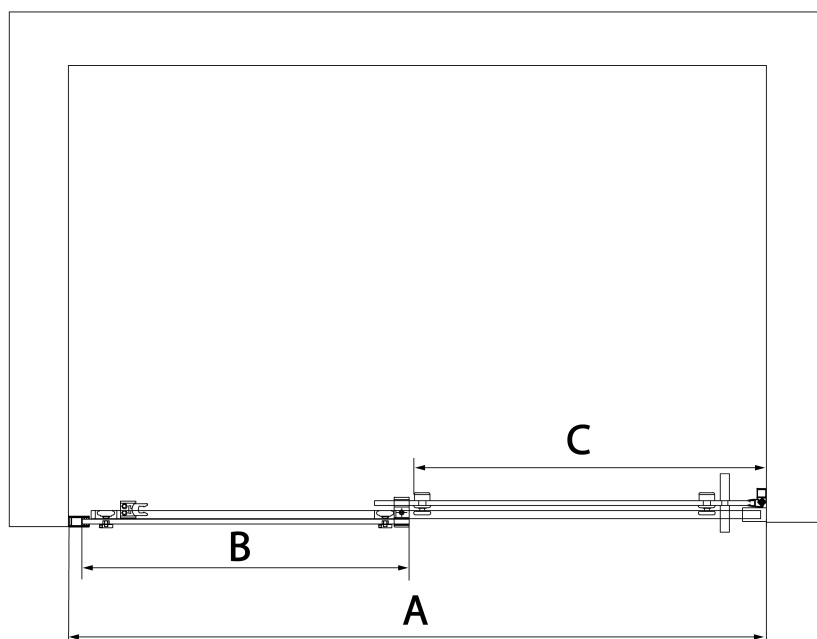

Karta produktu

Kod: TL5010-5002

THRON LINE SQUARE drzwi prysznicowe 1000 mm, szkło czyste

MODEL	A	B	C
TL5010-500x	980-1010	458mm	396mm
TL5011-500x	1080-1110	508mm	446mm
TL5012-500x	1180-1210	558mm	496mm
TL5013-500x	1280-1310	608mm	546mm
TL5014-500x	1380-1410	658mm	596mm
TL5015-500x	1480-1510	708mm	646mm
TL5016-500x	1580-1610	808mm	646mm