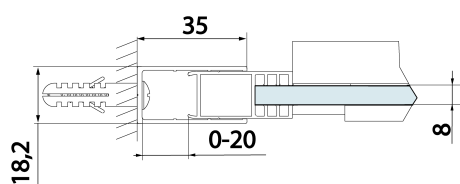

Karta produktu

Kod: TL5010-5002

THRON LINE SQUARE drzwi prysznicowe 1000 mm, szkło czyste

MODEL	A	B	C
TL5010-500x	980-1010	458mm	396mm
TL5011-500x	1080-1110	508mm	446mm
TL5012-500x	1180-1210	558mm	496mm
TL5013-500x	1280-1310	608mm	546mm
TL5014-500x	1380-1410	658mm	596mm
TL5015-500x	1480-1510	708mm	646mm
TL5016-500x	1580-1610	808mm	646mm