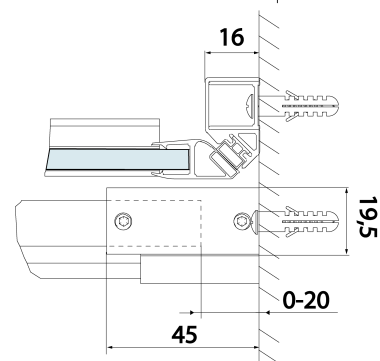

Karta produktu

Kod: TL5010-5002

THRON LINE SQUARE drzwi prysznicowe 1000 mm, szkło czyste

MODEL	A	B	C
TL5010-500x	980-1010	458mm	396mm
TL5011-500x	1080-1110	508mm	446mm
TL5012-500x	1180-1210	558mm	496mm
TL5013-500x	1280-1310	608mm	546mm
TL5014-500x	1380-1410	658mm	596mm
TL5015-500x	1480-1510	708mm	646mm
TL5016-500x	1580-1610	808mm	646mm