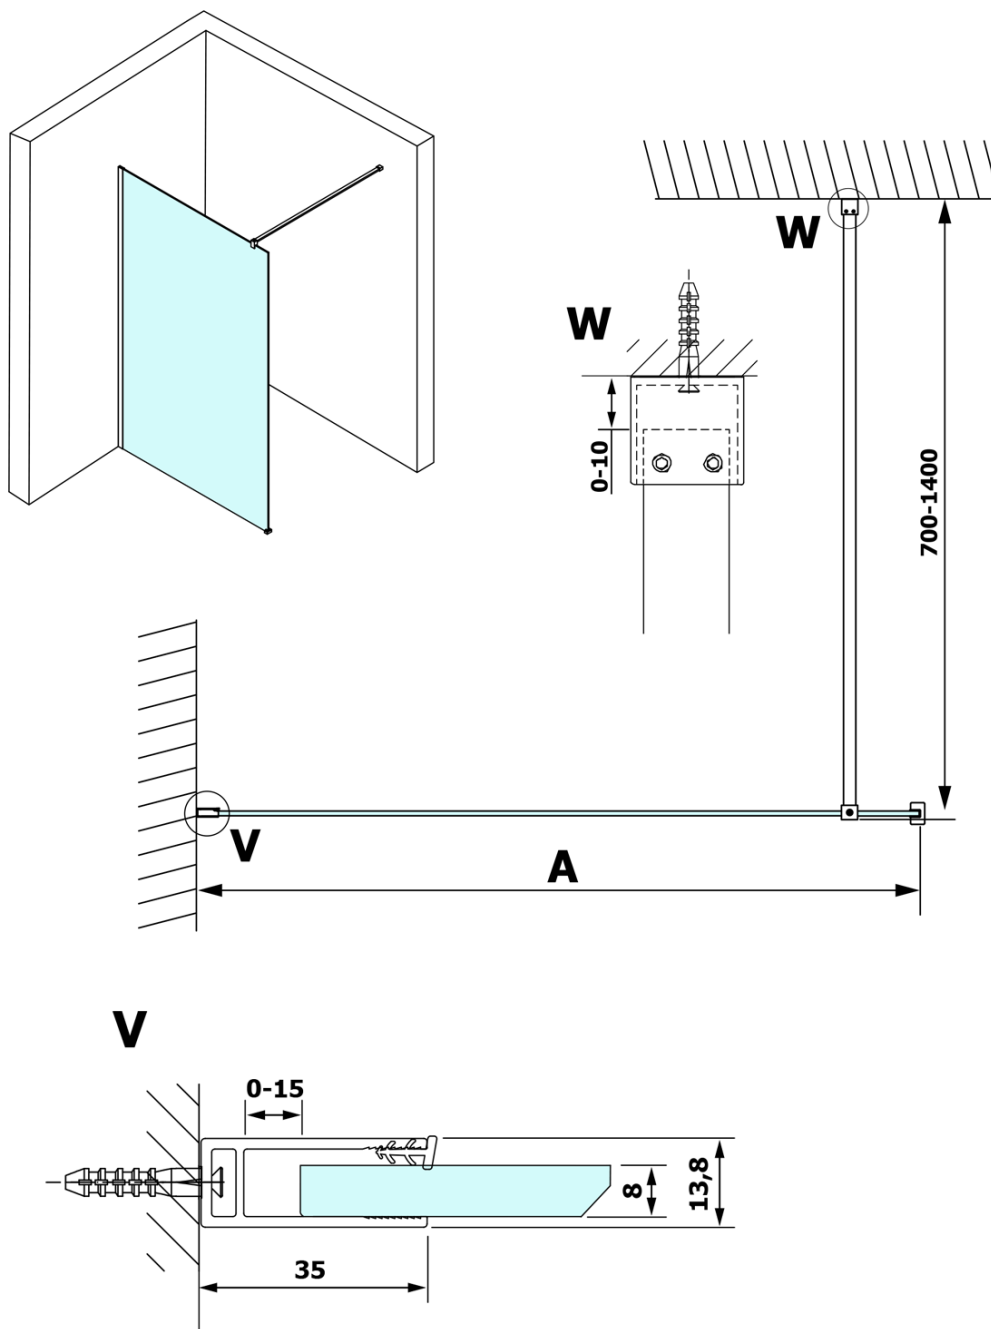

Karta produktu

Kod: **GX1212GX1014**

VARIO BLACK jednoczęściowa kabina przysznicowa
Walk-In, montaż przy ścianie, szkło czyste, 1200 mm

MODEL	A
GX1270	685-700
GX1280	785-800
GX1290	885-900
GX1210	985-1000
GX1211	1085-1100
GX1212	1185-1200
GX1213	1285-1300
GX1214	1385-1400