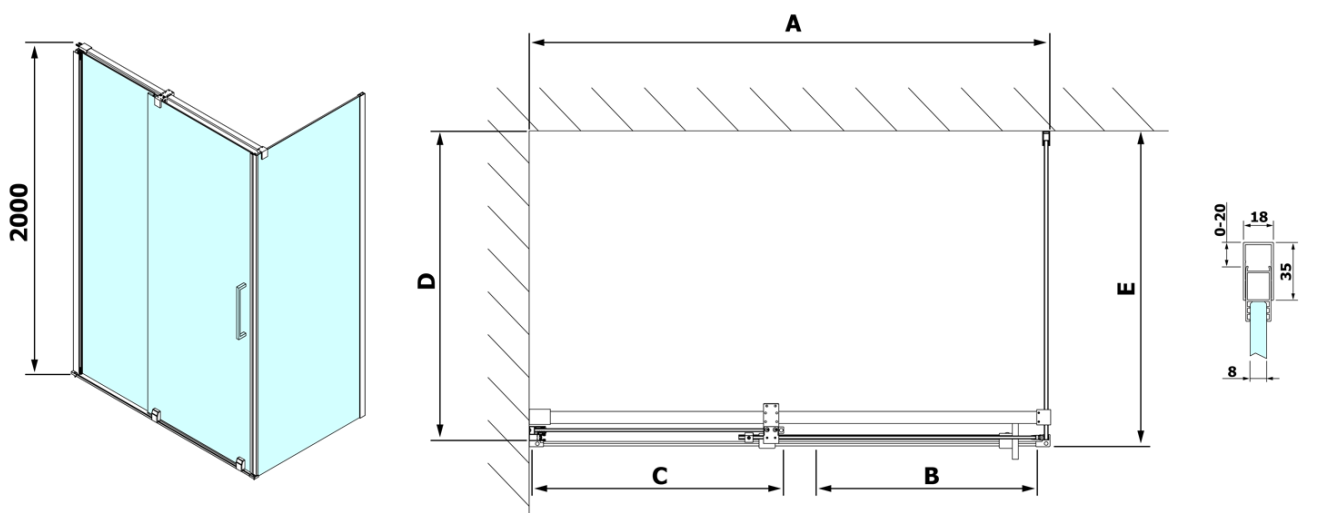

ROLLS LINE kabina prysznicowa 1400x800 mm, wariant L/R, szkło czyste

Kod: RL1415RL3215

Podstawowe informacje

Marka: Polysan
Seria: ROLLS LINE

Rozmiary

Szerokość: 1400 mm
Wysokość: 2000 mm
Głębokość: 800 mm

Właściwości

Kolor profilu: Chrom - Aluminium polerowane
Kształt: Kabiny prysznicowe prostokątne
Typ otwierania: Przesuwne
Kierunek otwierania: Uniwersalne
Szerokość wejścia: 575 mm
Rodzaj szkła: Szkło CZYSTE
Wykończenie szkła: Antidrop
Grubość szkła: 8 mm
Właściwości: Bezprofilowe
Waga / szt.: 99.0 kg
Opakowanie: 2 szt.
Gwarancja: 2 lata

ROLLS LINE kabina prysznicowa 1400x800 mm, wariant L/R, szkło czyste

Karta techniczna

Model	D	E
RL3215	765-785	780-800
RL3315	865-885	880-900
RL3415	965-985	980-1000

Model	A	B	C
RL1115	1070-1110	425	~500
RL1215	1170-1210	475	~550
RL1315	1270-1310	525	~600
RL1415	1370-1410	575	~650
RL1515	1470-1510	625	~700
RL1615	1570-1610	675	~750