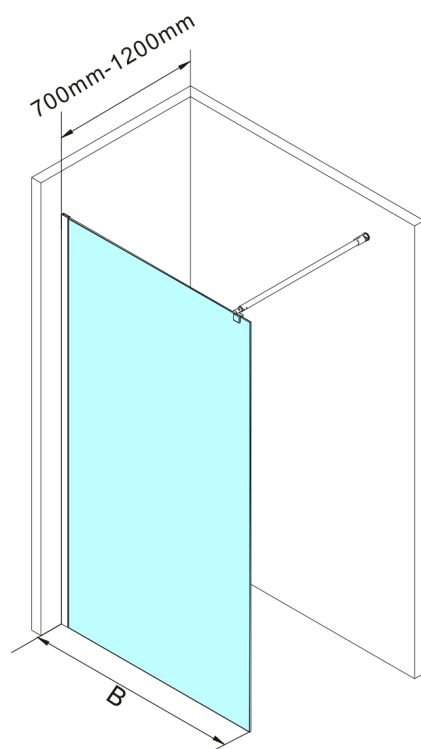

## WALK-IN ścianka przysznicowa do montażu do ściany ze wspornikiem, 1000 mm, szkło matowe Brick

Kod: WI100

### Rozmiary

Szerokość: 1000 mm

Wysokość: 1900 mm

## Karta techniczna

	B	
	Min(mm)	Max(mm)
700x1900	675	690
800x1900	775	790
900x1900	875	890
1000x1900	975	990
1100x1900	1075	1090