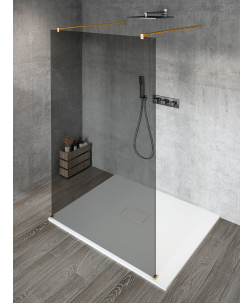

Karta produktu

Kod: **GX1314-02**

VARIO GOLD MATT jednoczęściowa kabina przysznicowa
Walk-In, szkło dymione, 1400 mm

MODEL	A
GX1370	679
GX1380	779
GX1390	879
GX1310	979
GX1311	1079
GX1312	1179
GX1313	1279
GX1314	1379