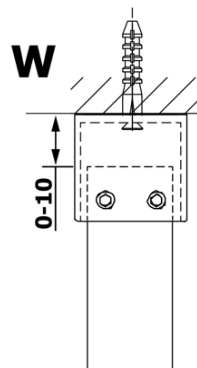

Karta produktu

Kod: **GX1314-02**

VARIO GOLD MATT jednoczęściowa kabina przysznicowa
Walk-In, szkło dymione, 1400 mm

MODEL	A
GX1370	679
GX1380	779
GX1390	879
GX1310	979
GX1311	1079
GX1312	1179
GX1313	1279
GX1314	1379