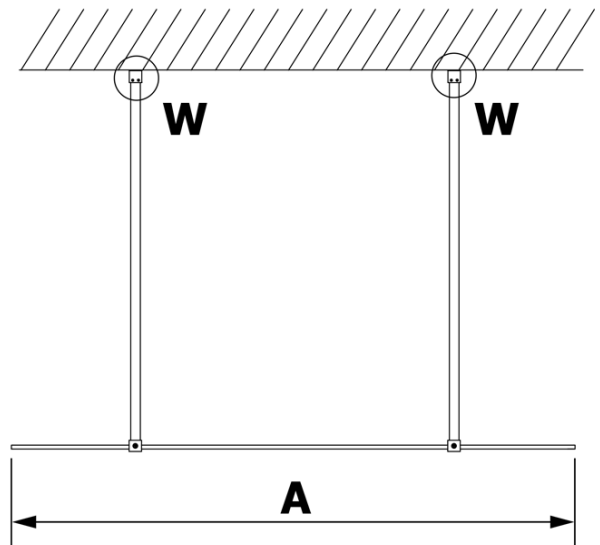

Karta produktu

Kod: **GX1314-02**

VARIO GOLD MATT jednoczęściowa kabina przysznicowa
Walk-In, szkło dymione, 1400 mm

MODEL	A
GX1370	679
GX1380	779
GX1390	879
GX1310	979
GX1311	1079
GX1312	1179
GX1313	1279
GX1314	1379