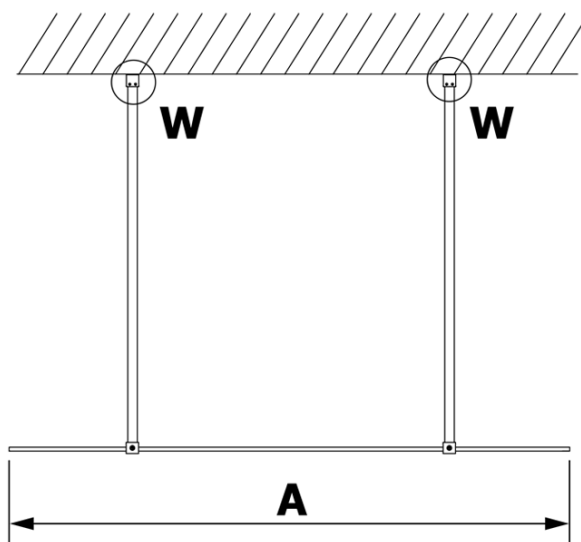

Karta produktu

Kod: **GX1214GX2214**

VARIO BLACK jednoczęściowa kabina przysznicowa
Walk-In, szkło czyste, 1400 mm

MODEL	A
GX1270	679
GX1280	779
GX1290	879
GX1210	979
GX1211	1079
GX1212	1179
GX1213	1279
GX1214	1379