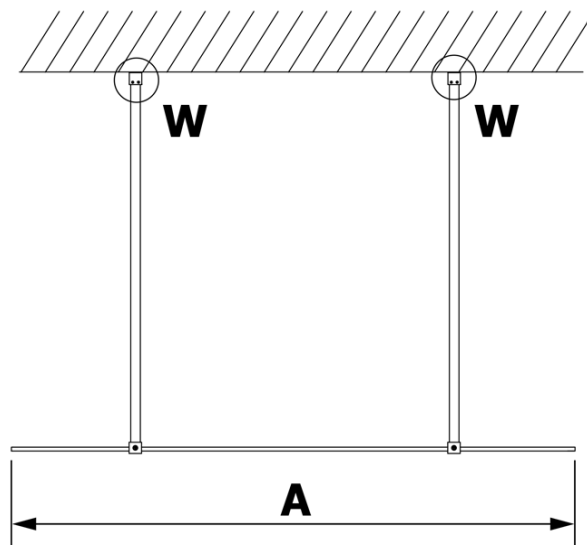

Karta produktu

Kod: **GX1312GX2215**

VARIO WHITE jednoczęściowa kabina przysznicowa Walk-In, szkło dymione, 1200 mm

MODEL	A
GX1370	679
GX1380	779
GX1390	879
GX1310	979
GX1311	1079
GX1312	1179
GX1313	1279
GX1314	1379