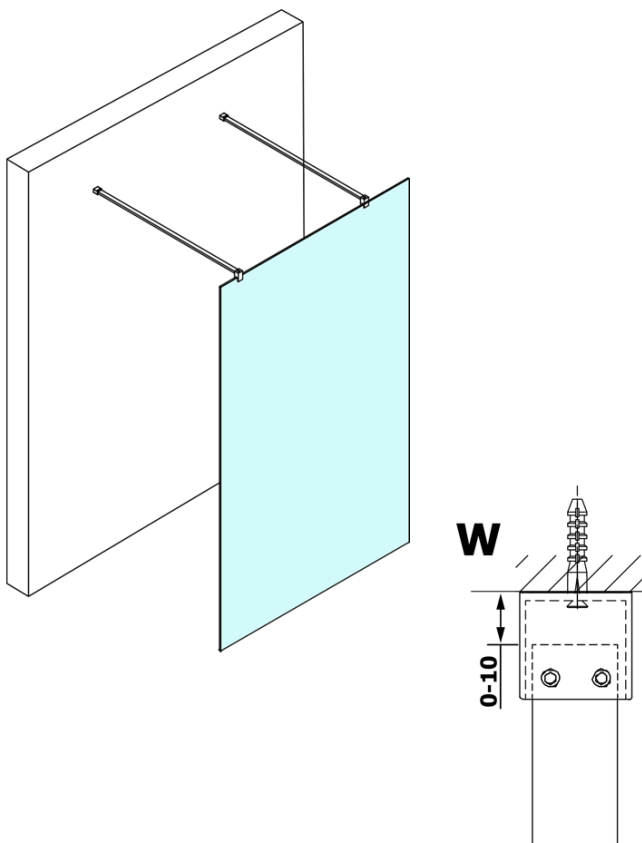

Karta produktu

Kod: **GX1312GX2215**

VARIO WHITE jednoczęściowa kabina przysznicowa Walk-In, szkło dymione, 1200 mm

MODEL	A
GX1370	679
GX1380	779
GX1390	879
GX1310	979
GX1311	1079
GX1312	1179
GX1313	1279
GX1314	1379