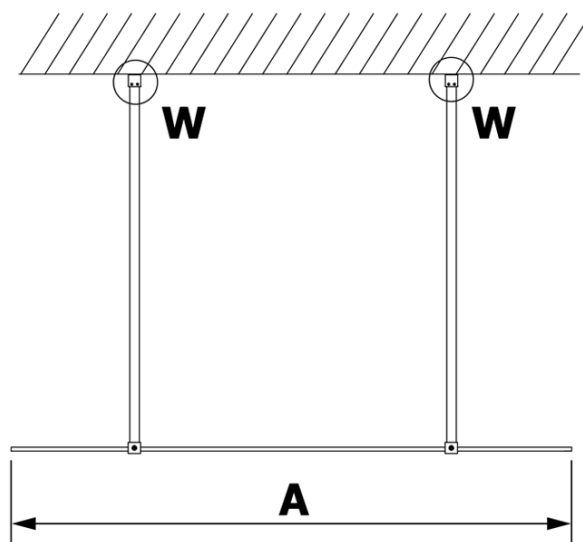

# Karta produktu

Kod: **GX1290-02**

**VARIO GOLD MATT** jednoczęściowa kabina przysznicowa  
Walk-In, szkło czyste, 900 mm

MODEL	A
GX1270	679
GX1280	779
GX1290	879
GX1210	979
GX1211	1079
GX1212	1179
GX1213	1279
GX1214	1379