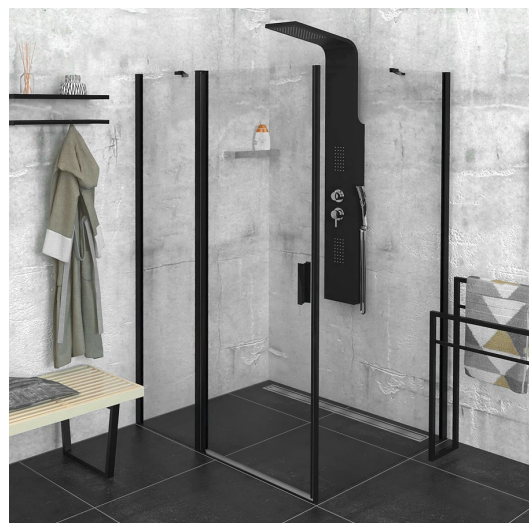

ZOOM BLACK kabina prysznicowa 1300x900mm wariant L/P

Kod: ZL1313BZL3290B

Rozmiary

Szerokość: 1300 mm
 Wysokość: 2000 mm
 Głębokość: 900 mm

Właściwości

Gwarancja: 2 lata

Karta techniczna