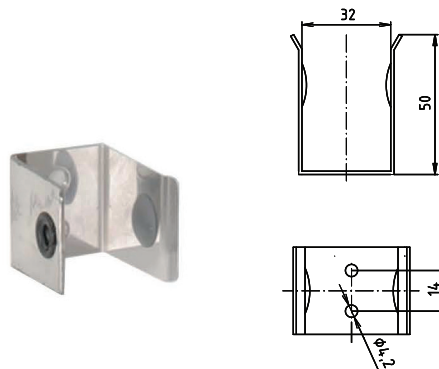

ilustrační foto /  
illustration /  
Illustr

brzda / brake / Bremse:

## Parametry / Features / Eigenschaften

šířka / width / Breite:	100 mm
výška / height / Höhe:	800 mm
hloubka / depth / Tiefe:	616 mm
materiál / material / Material:	nerez / stainless steel / rostfrei
povrch. úprava / finish / Oberfläche:	lesk / polished / poliert
záruka / warranty / Garantie:	2 roky / 2 years / 2 Jahre
brzda / brake / Bremse:	nerez / stainless steel / rostfrei