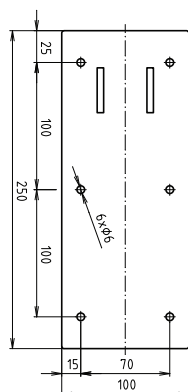

ilustrační foto /  
illustration /  
Illustr

brzda / brake / Bremse:

## Parametry / Features / Eigenschaften

šířka / width / Breite:	100 mm
výška / height / Höhe:	800 mm
hloubka / depth / Tiefe:	616 mm
materiál / material / Material:	nerez / stainless steel / rostfrei
povrch. úprava / finish / Oberfläche:	lesk / polished / poliert
záruka / warranty / Garantie:	2 roky / 2 years / 2 Jahre
brzda / brake / Bremse:	nerez / stainless steel / rostfrei