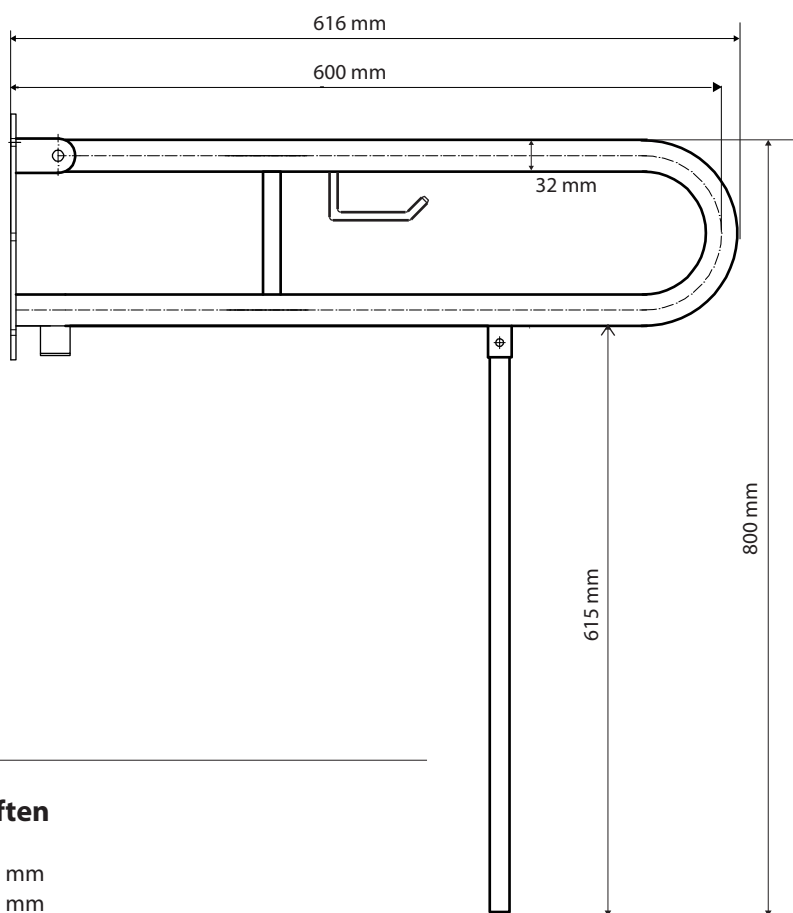

ilustrační foto /  
illustration /  
Illustr

brzda / brake / Bremse:

## Parametry / Features / Eigenschaften

šířka / width / Breite:	100 mm
výška / height / Höhe:	800 mm
hloubka / depth / Tiefe:	616 mm
materiál / material / Material:	nerez / stainless steel / rostfrei
povrch. úprava / finish / Oberfläche:	lesk / polished / poliert
záruka / warranty / Garantie:	2 roky / 2 years / 2 Jahre
brzda / brake / Bremse:	nerez / stainless steel / rostfrei