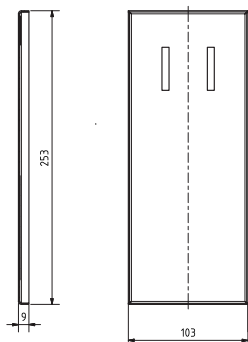

## Parametry / Features / Eigenschaften

šířka / width / Breite:	100 mm
výška / height / Höhe:	800 mm
hloubka / depth / Tiefe:	616 mm
materiál / material / Material:	nerez / stainless steel / rostfrei
povrch. úprava / finish / Oberfläche:	lesk / polished / poliert
záruka / warranty / Garantie:	2 roky / 2 years / 2 Jahre
brzda / brake / Bremse:	nerez / stainless steel / rostfrei