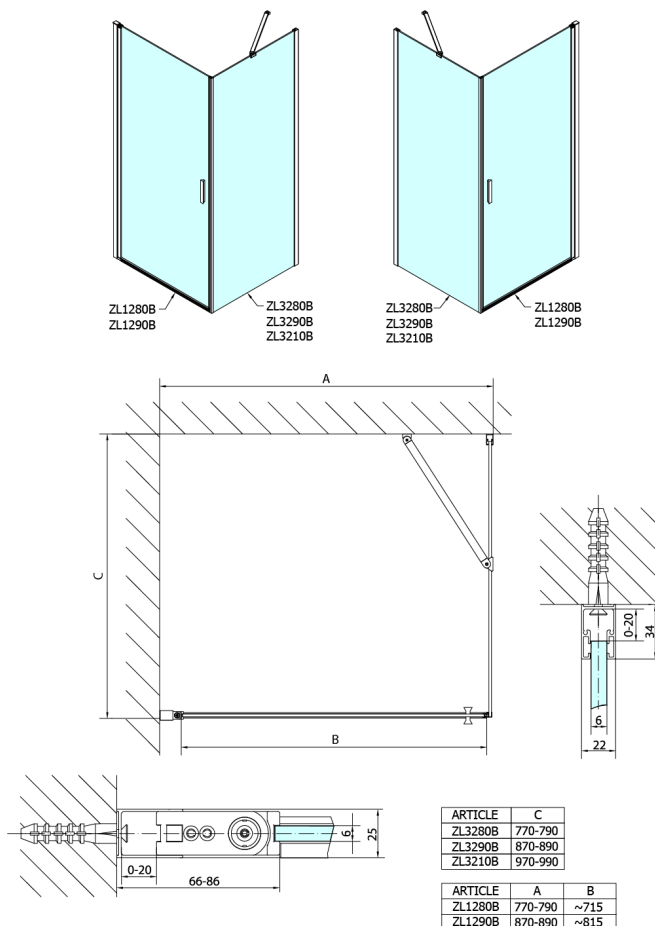

ZOOM BLACK ścianka boczna 900mm, szkło czyste

Kod: ZL3290B

Rozmiary

Wysokość: 2000 mm

Głębokość: 900 mm

Właściwości

Gwarancja: 2 lata

Karta techniczna

ZL1310B
ZL1311B
ZL1312B
ZL1313B
ZL1314B

ZL3280B
ZL3290B
ZL3210B

ZL1310B
ZL1311B
ZL1312B
ZL1313B
ZL1314B

ARTICLE	A	B	C
ZL1310B	970-990	430	520
ZL1311B	1070-1090	480	570
ZL1312B	1170-1190	530	620
ZL1313B	1270-1290	630	620
ZL1314B	1370-1390	730	620