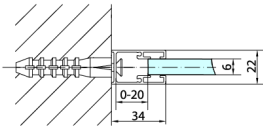

ZOOM BLACK ścianka boczna 900mm, szkło czyste

Kod: ZL3290B

Rozmiary

Wysokość: 2000 mm

Głębokość: 900 mm

Właściwości

Gwarancja: 2 lata

Karta techniczna

ZL1310B
ZL1311B
ZL1312B
ZL1313B
ZL1314B

ZL3280B
ZL3290B
ZL3210B

ZL1310B
ZL1311B
ZL1312B
ZL1313B
ZL1314B

ARTICLE	A	B	C
ZL1310B	970-990	430	520
ZL1311B	1070-1090	480	570
ZL1312B	1170-1190	530	620
ZL1313B	1270-1290	630	620
ZL1314B	1370-1390	730	620