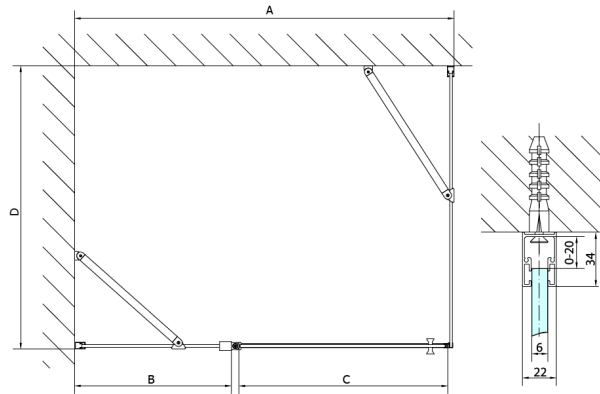

ZOOM BLACK ścianka boczna 900mm, szkło czyste

Kod: ZL3290B

Rozmiary

Wysokość: 2000 mm

Głębokość: 900 mm

Właściwości

Gwarancja: 2 lata

Karta techniczna

ZL1310B
ZL1311B
ZL1312B
ZL1313B
ZL1314B

ZL3280B
ZL3290B
ZL3210B

ZL1310B
ZL1311B
ZL1312B
ZL1313B
ZL1314B

ARTICLE	A	B	C
ZL1310B	970-990	430	520
ZL1311B	1070-1090	480	570
ZL1312B	1170-1190	530	620
ZL1313B	1270-1290	630	620
ZL1314B	1370-1390	730	620