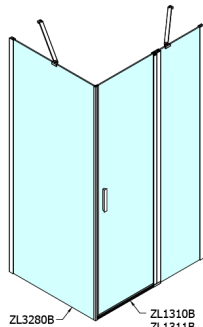

ZOOM BLACK ścianka boczna 900mm, szkło czyste

Kod: ZL3290B

Rozmiary

Wysokość: 2000 mm

Głębokość: 900 mm

Właściwości

Gwarancja: 2 lata

Karta techniczna

ZL1310B
ZL1311B
ZL1312B
ZL1313B
ZL1314B

ZL3280B
ZL3290B
ZL3210B

ZL1310B
ZL1311B
ZL1312B
ZL1313B
ZL1314B

ARTICLE	A	B	C
ZL1310B	970-990	430	520
ZL1311B	1070-1090	480	570
ZL1312B	1170-1190	530	620
ZL1313B	1270-1290	630	620
ZL1314B	1370-1390	730	620