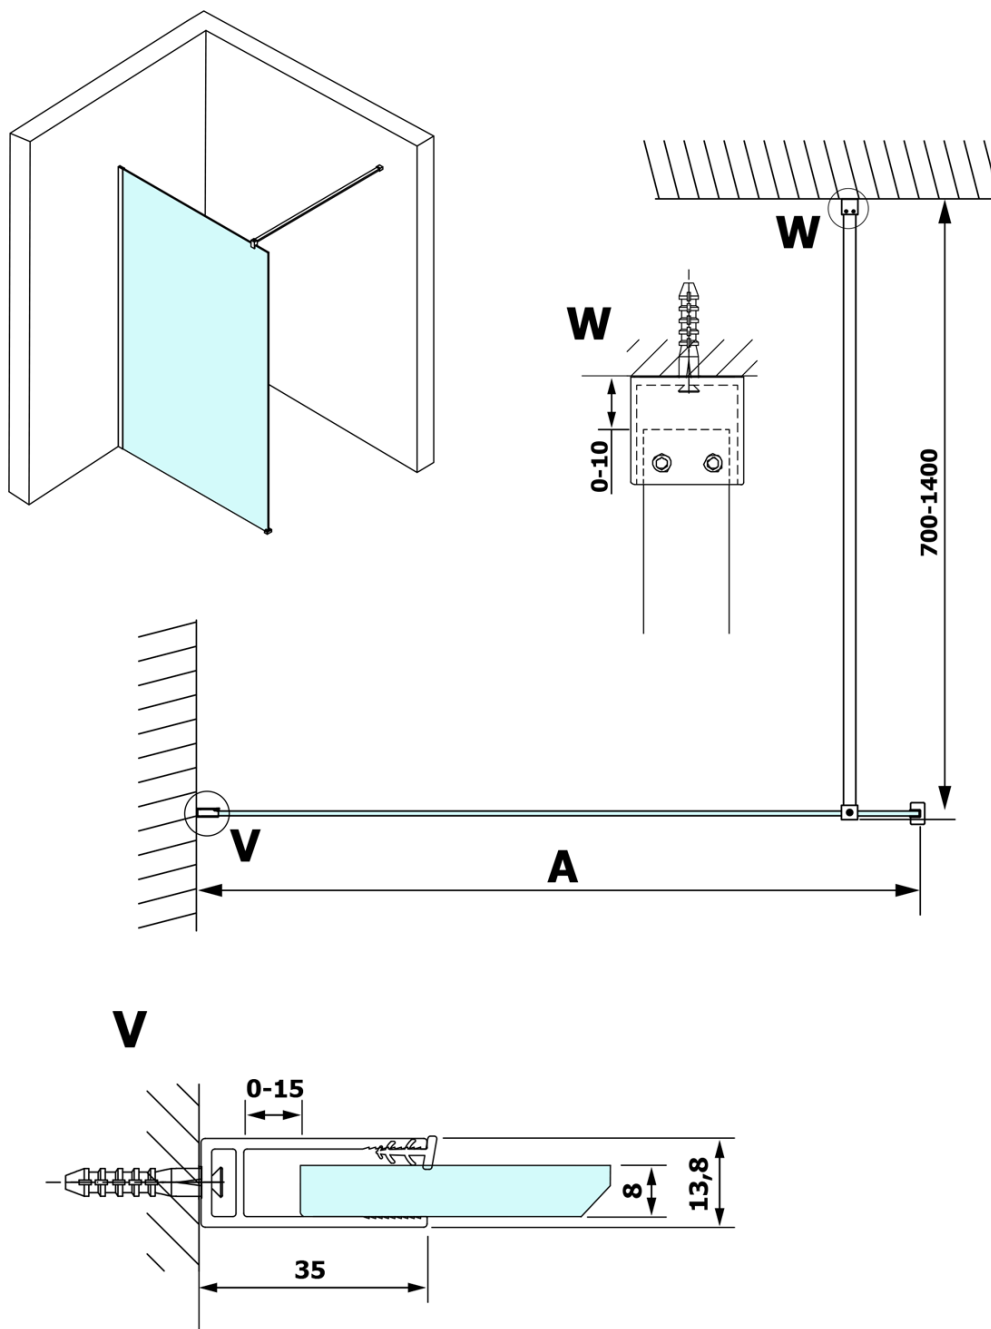

Karta produktu

Kod: **GX1312GX1014**

VARIO BLACK jednoczęściowa kabina przysznicowa
Walk-In, montaż przy ścianie, szkło dymione, 1200 mm

MODEL	A
GX1370	685-700
GX1380	785-800
GX1390	885-900
GX1310	985-1000
GX1311	1085-1100
GX1312	1185-1200
GX1313	1285-1300
GX1314	1385-1400