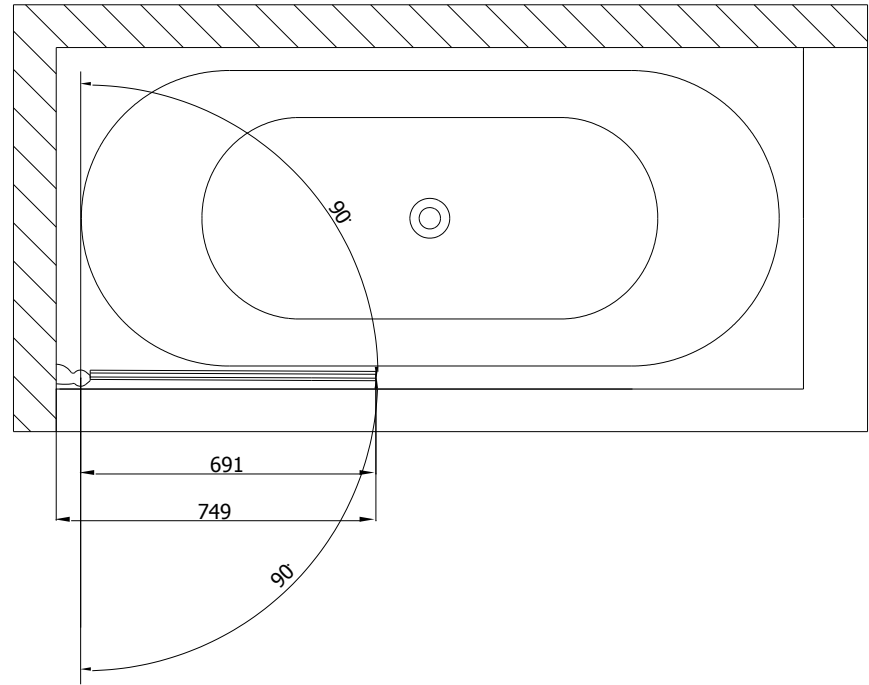

BS-75

v=150mm