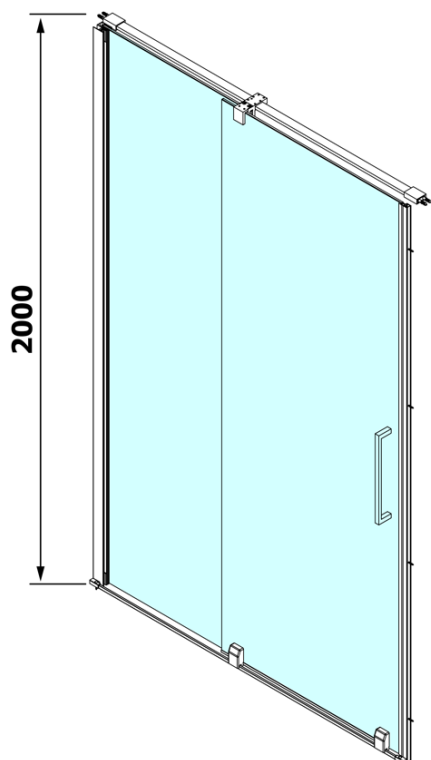

Karta produktu

Kod: **RL1415**

ROLLS LINE drzwi prysznicowe 1400mm, wysokość 2000mm, szkło czyste

MODEL	A	B	C
RL1115	1070-1110	425	~500
RL1215	1170-1210	475	~550
RL1315	1270-1310	525	~600
RL1415	1370-1410	575	~650
RL1515	1470-1510	625	~700
RL1615	1570-1610	675	~750