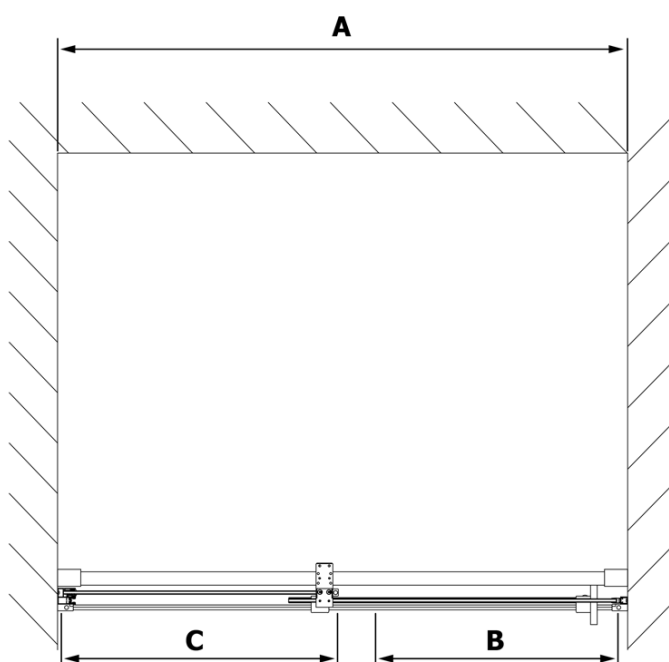

Karta produktu

Kod: **RL1415**

ROLLS LINE drzwi prysznicowe 1400mm, wysokość 2000mm, szkło czyste

MODEL	A	B	C
RL1115	1070-1110	425	~500
RL1215	1170-1210	475	~550
RL1315	1270-1310	525	~600
RL1415	1370-1410	575	~650
RL1515	1470-1510	625	~700
RL1615	1570-1610	675	~750