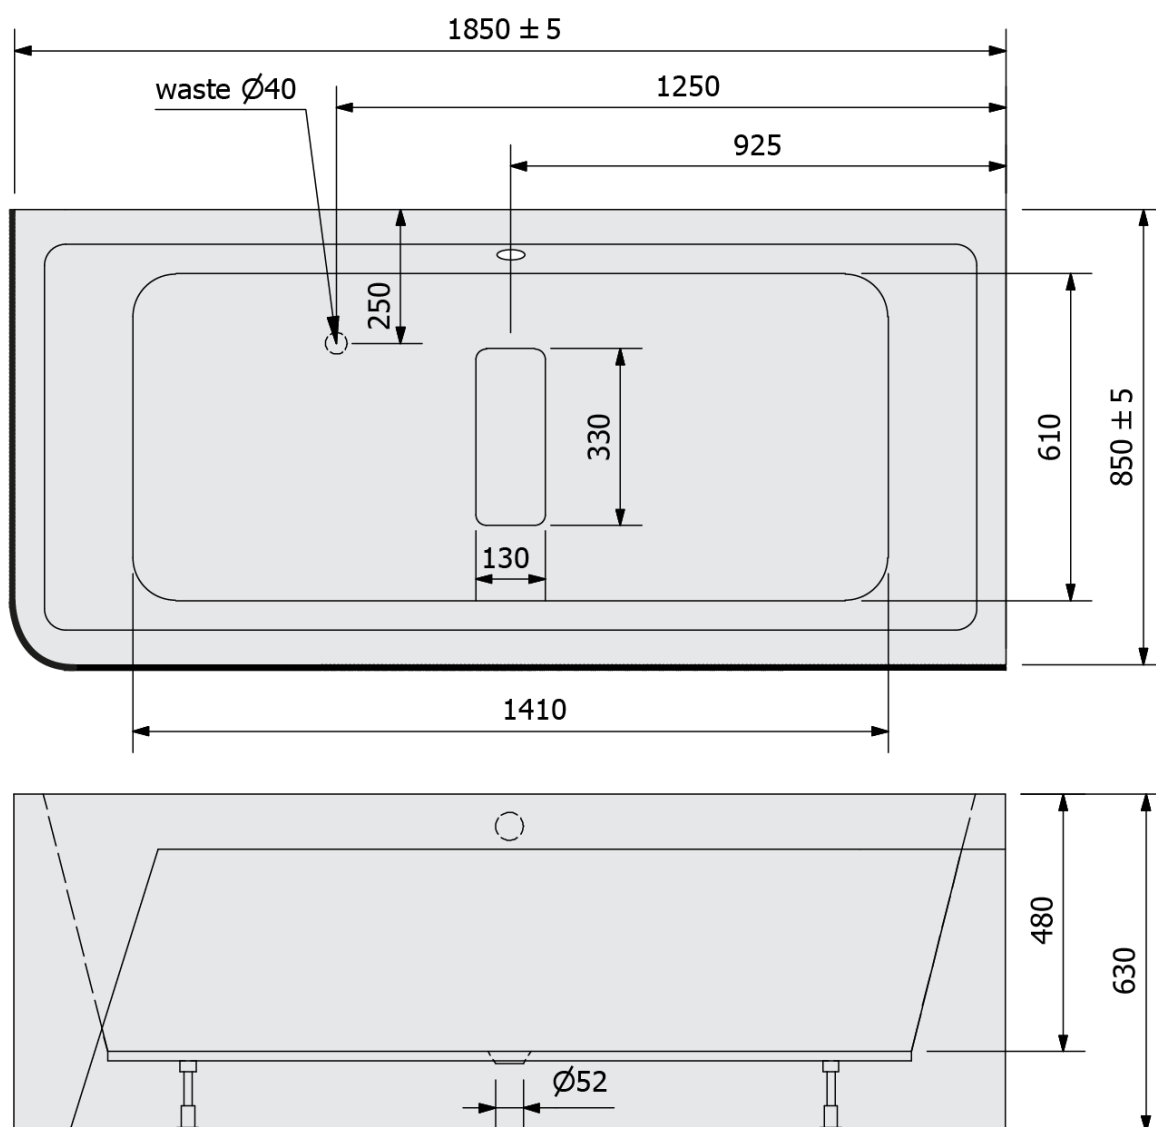

Karta produktu

Kod: 71607MCR

MARLENE CURVE R MONOLITH wanna wolnostojąca przyścienna 185x85x63cm, biały

UBC s.r.o.

Mělnická 87
250 65 Líbeznice
Republika Czeska