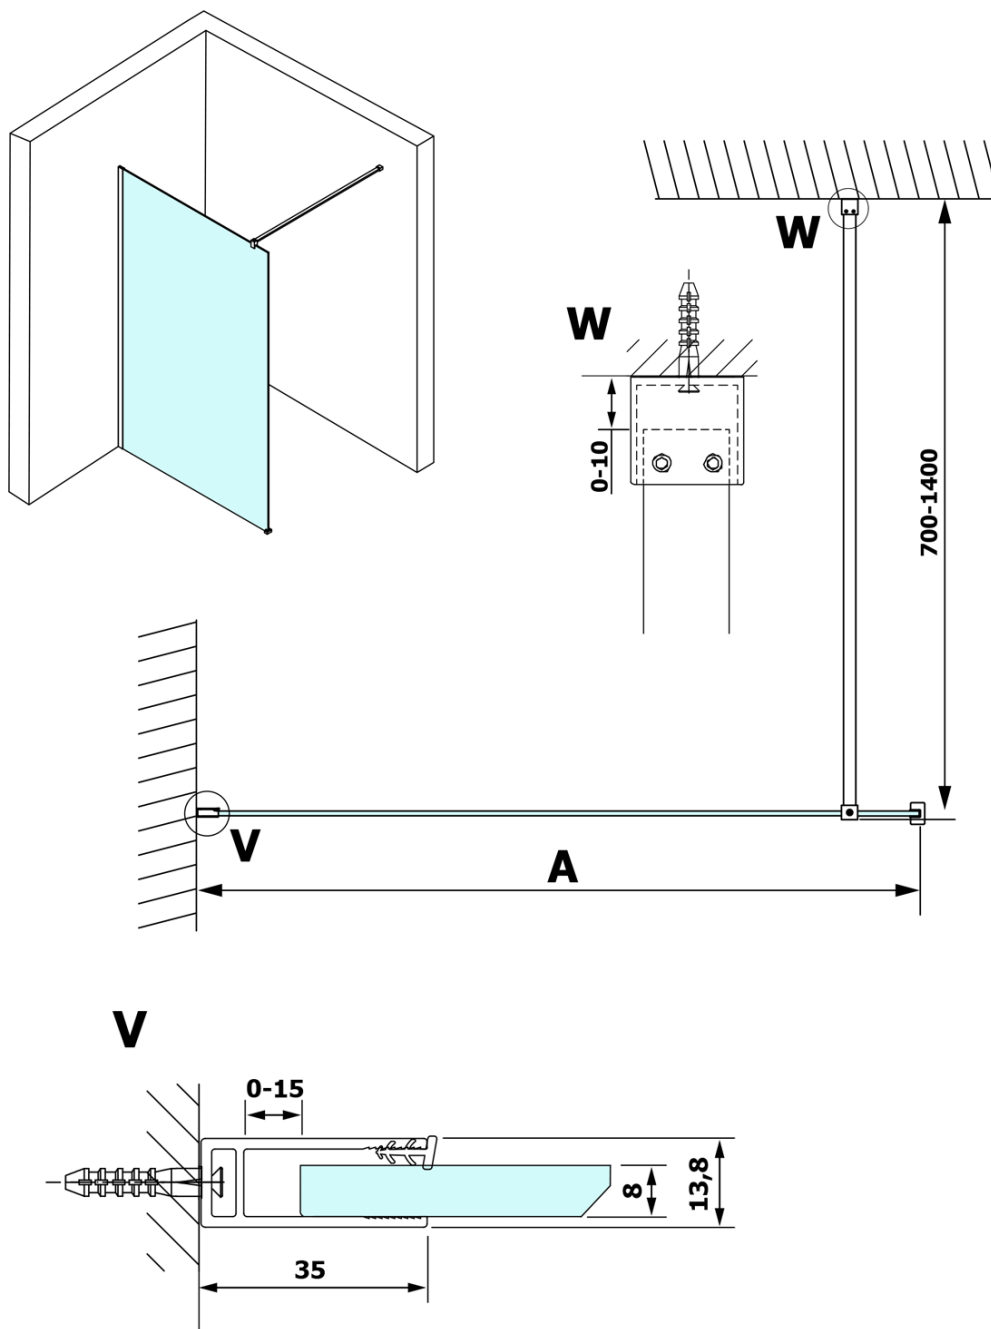

# Karta produktu

Kod: **GX1413GX1015**

**VARIO WHITE** jednoczęściowa kabina prysznicowa Walk-In, montaż przy ścianie, szkło matowe, 1300 mm

| MODEL  | A         |
|--------|-----------|
| GX1470 | 685-700   |
| GX1480 | 785-800   |
| GX1490 | 885-900   |
| GX1410 | 985-1000  |
| GX1411 | 1085-1100 |
| GX1412 | 1185-1200 |
| GX1413 | 1285-1300 |
| GX1414 | 1385-1400 |