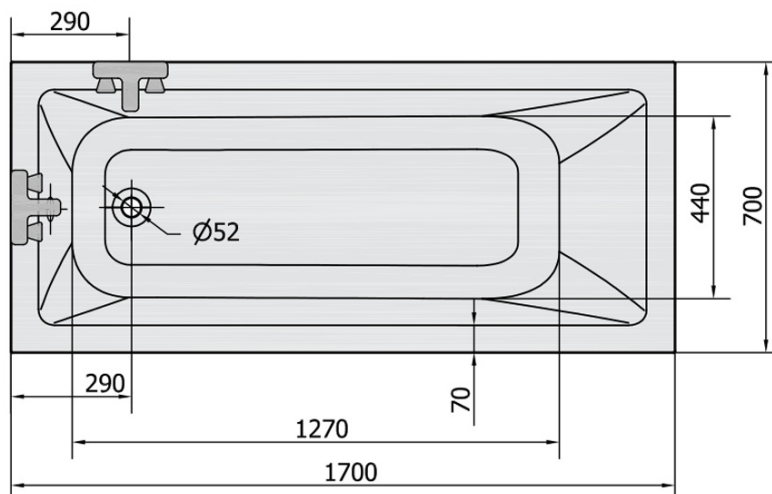

# Karta produktu

Kod: 71708.21

NOEMI wanna prostokątna 170x70x39cm, czarny mat

VOLUME 197L