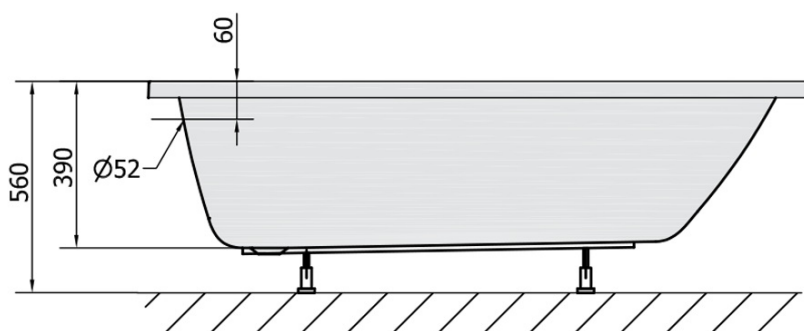

# Karta produktu

Kod: 71708.21

NOEMI wanna prostokątna 170x70x39cm, czarny mat

VOLUME 197L