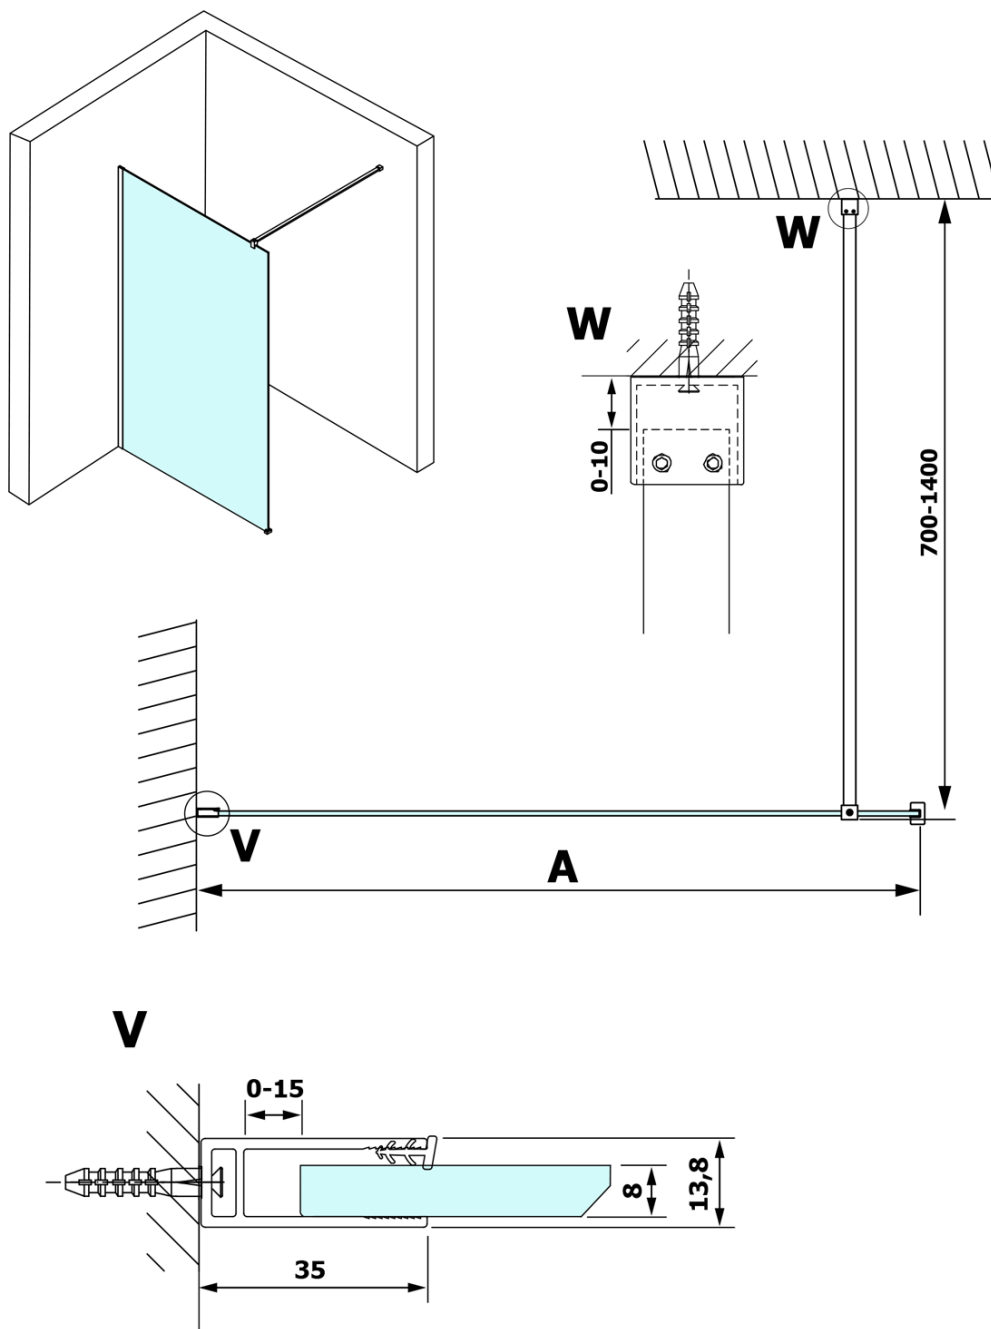

Karta produktu

Kod: **GX1470-01**

VARIO GOLD MATT jednoczęściowa kabina przysznicowa
Walk-In, montaż przy ścianie, szkło matowe, 700 mm

MODEL	A
GX1470	685-700
GX1480	785-800
GX1490	885-900
GX1410	985-1000
GX1411	1085-1100
GX1412	1185-1200
GX1413	1285-1300
GX1414	1385-1400