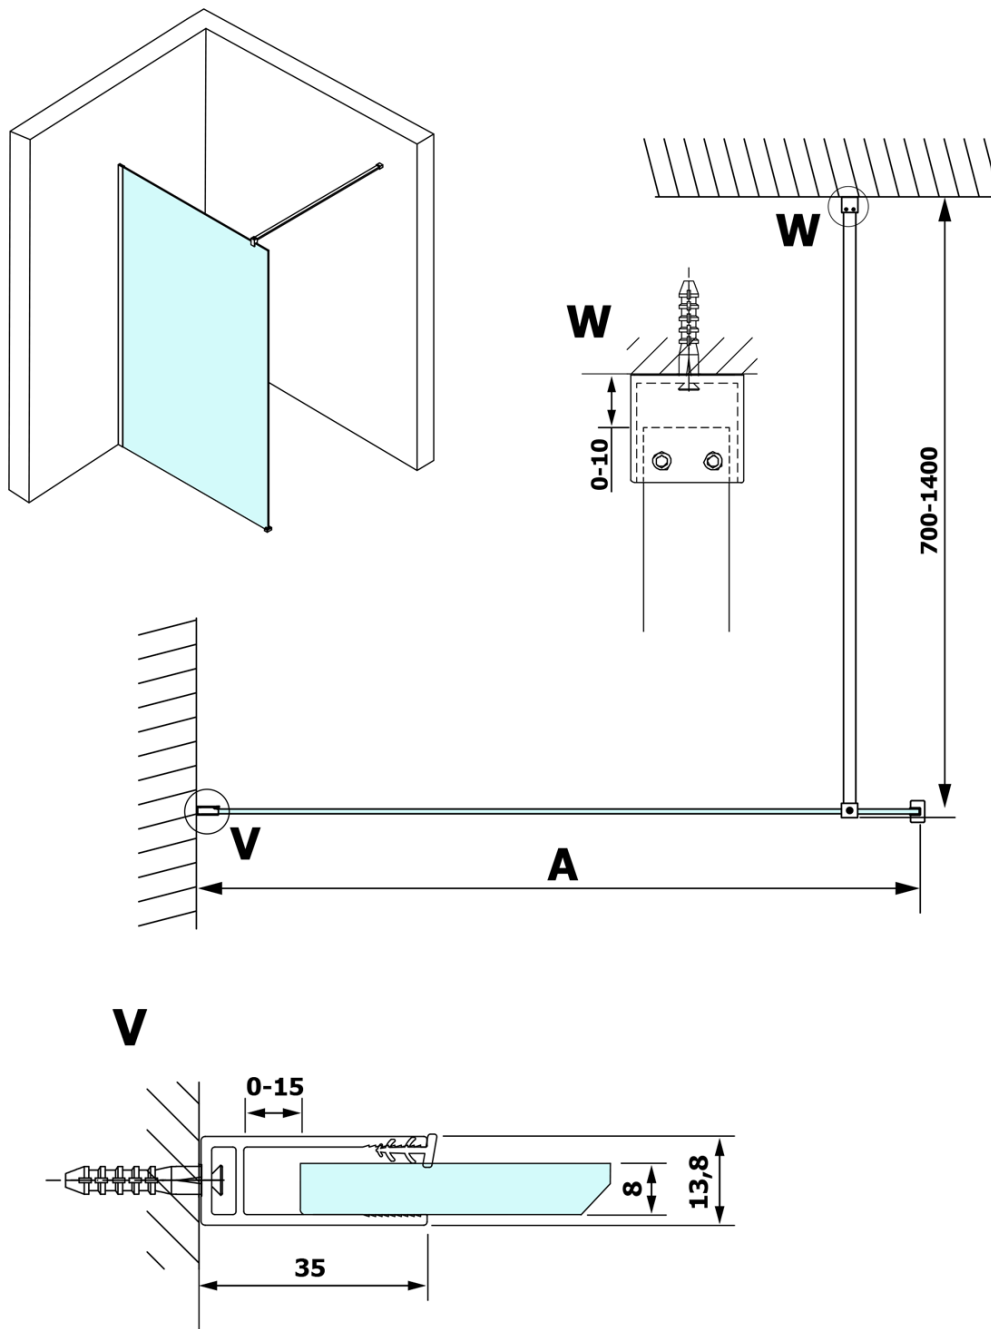

Karta produktu

Kod: **GX1270GX1015**

VARIO WHITE jednoczęściowa kabina prysznicowa Walk-In, montaż przy ścianie, szkło czyste, 700 mm

MODEL	A
GX1270	685-700
GX1280	785-800
GX1290	885-900
GX1210	985-1000
GX1211	1085-1100
GX1212	1185-1200
GX1213	1285-1300
GX1214	1385-1400