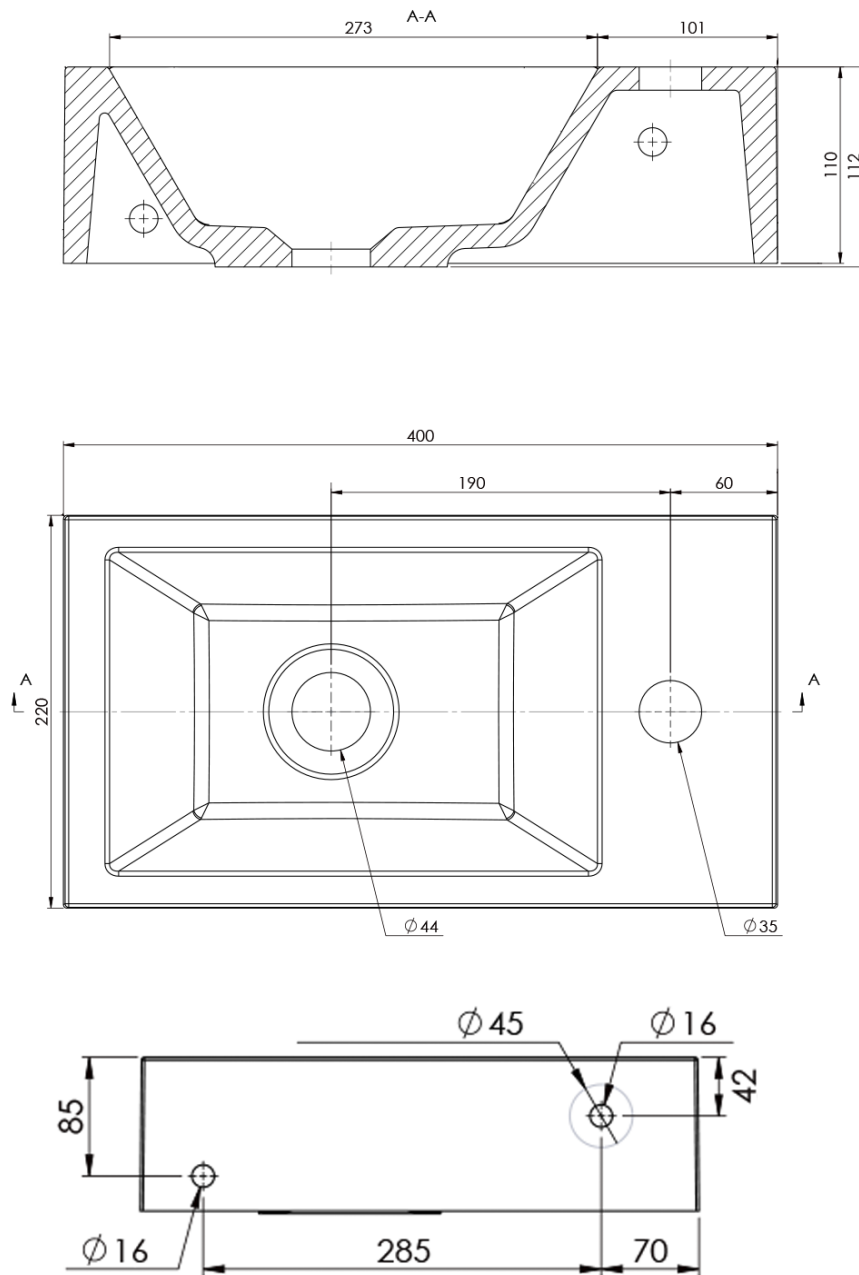

AMAROK umywalka kompozytowa 40x22cm, czarny mat, bateria z prawej strony

Kod: AR500B

Podstawowe informacje

Marka: Sapho

Seria: SMALL

Rozmiary

Szerokość: 400 mm

Wysokość: 110 mm

Głębokość: 220 mm

Właściwości

Kolor: Czarny

Materiał: Kompozyt

Instalacja: Meblowe, Do postawienia, Zawieszenie na ścianie - śruby

Typ umywalki: Mała umywalka

Ilość otworów na baterię: 1 otwór

Przelew: NIE

Kształt: Prostokątna

Waga / szt.: 6.76 kg

Opakowanie: 1 szt.

Gwarancja: 2 lata

AMAROK umywalka kompozytowa 40x22cm, czarny mat, bateria z prawej strony

Karta techniczna

AMAROK umywalka kompozytowa 40x22cm, czarny mat, bateria z prawej strony