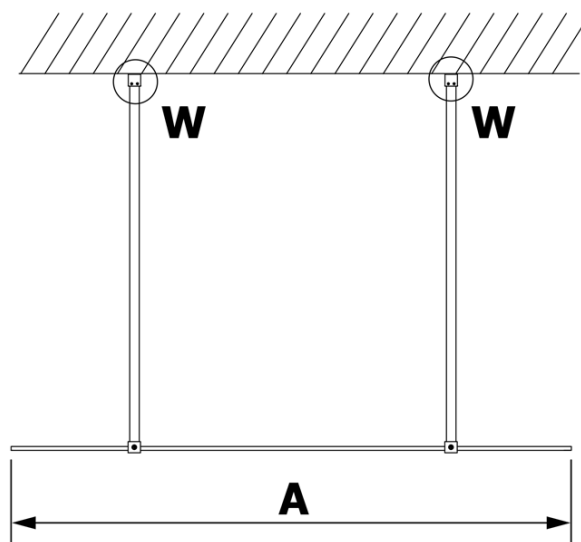

Karta produktu

Kod: **GX1414-02**

VARIO GOLD MATT jednoczęściowa kabina przysznicowa
Walk-In, szkło matowe, 1400 mm

MODEL	A
GX1470	679
GX1480	779
GX1490	879
GX1410	979
GX1411	1079
GX1412	1179
GX1413	1279
GX1414	1379