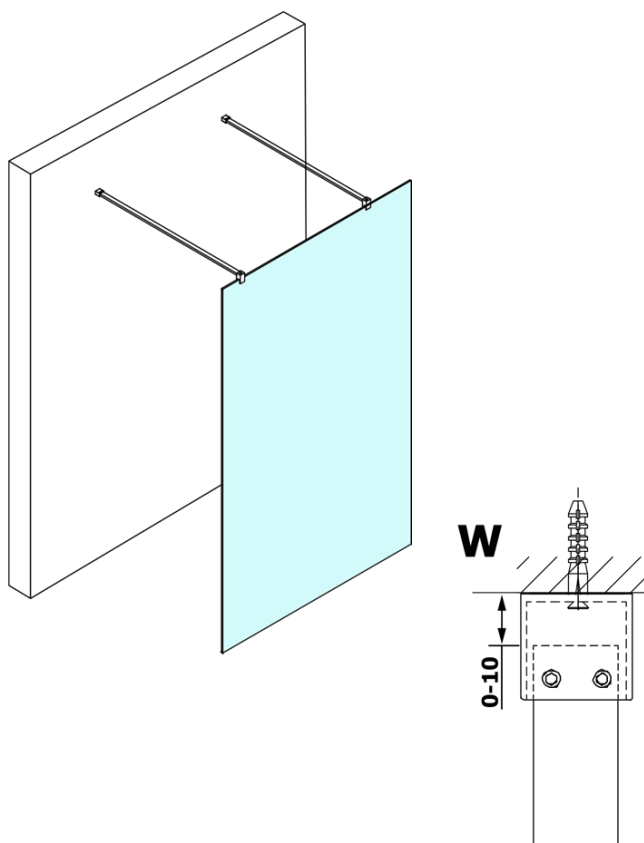

Karta produktu

Kod: **GX1414-02**

VARIO GOLD MATT jednoczęściowa kabina przysznicowa
Walk-In, szkło matowe, 1400 mm

MODEL	A
GX1470	679
GX1480	779
GX1490	879
GX1410	979
GX1411	1079
GX1412	1179
GX1413	1279
GX1414	1379