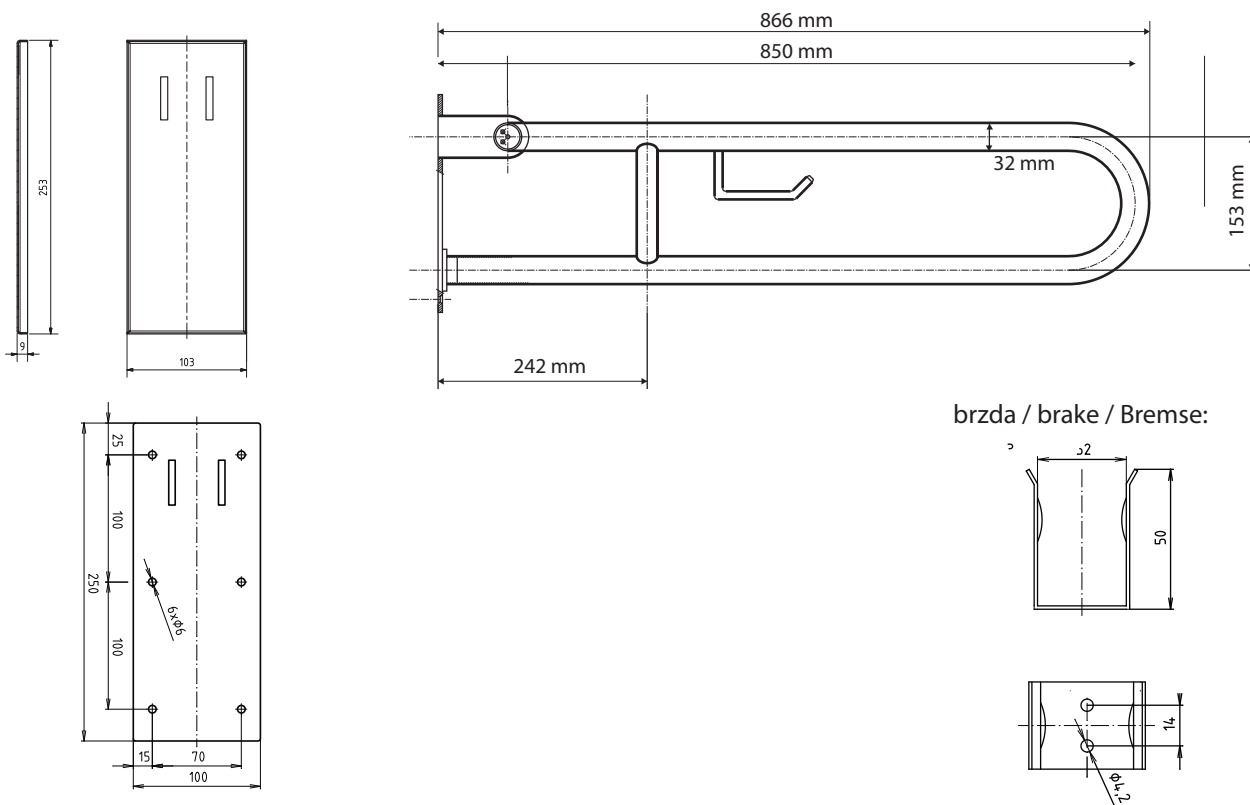

ilustrační foto /  
illustration /  
Illustration :

brzda / brake / Bremse:

## Parametry / Features / Eigenschaften

šířka / width / Breite:	100 mm
výška / height / Höhe:	250 mm
hloubka / depth / Tiefe:	866 mm
materiál / material / Material:	nerez / stainless steel / rostfrei
povrch. úprava / finish / Oberfläche:	lesk / polished / poliert
záruka / warranty / Garantie:	6 let / 6 years / 6 Jahre