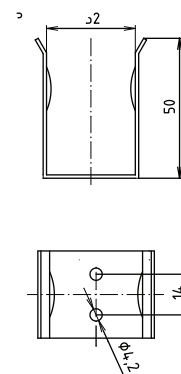

ilustrační foto /  
illustration /  
Illustration :

brzda / brake / Bremse:

## Parametry / Features / Eigenschaften

šířka / width / Breite:	100 mm
výška / height / Höhe:	250 mm
hloubka / depth / Tiefe:	866 mm
materiál / material / Material:	nerez / stainless steel / rostfrei
povrch. úprava / finish / Oberfläche:	lesk / polished / poliert
záruka / warranty / Garantie:	6 let / 6 years / 6 Jahre