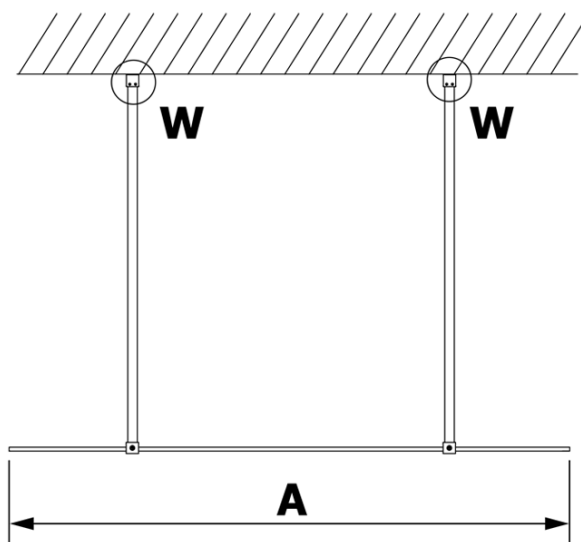

Karta produktu

Kod: **GX1280GX2210**

VARIO CHROME jednoczęściowa kabina przysznicowa
Walk-In, szkło czyste, 800 mm

MODEL	A
GX1270	679
GX1280	779
GX1290	879
GX1210	979
GX1211	1079
GX1212	1179
GX1213	1279
GX1214	1379