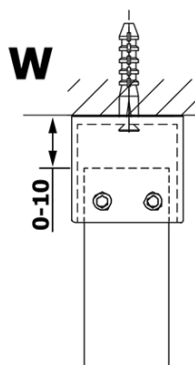

Karta produktu

Kod: **GX1211GX2215**

VARIO WHITE jednoczęściowa kabina przysznicowa Walk-In, szkło czyste, 1100 mm

MODEL	A
GX1270	679
GX1280	779
GX1290	879
GX1210	979
GX1211	1079
GX1212	1179
GX1213	1279
GX1214	1379