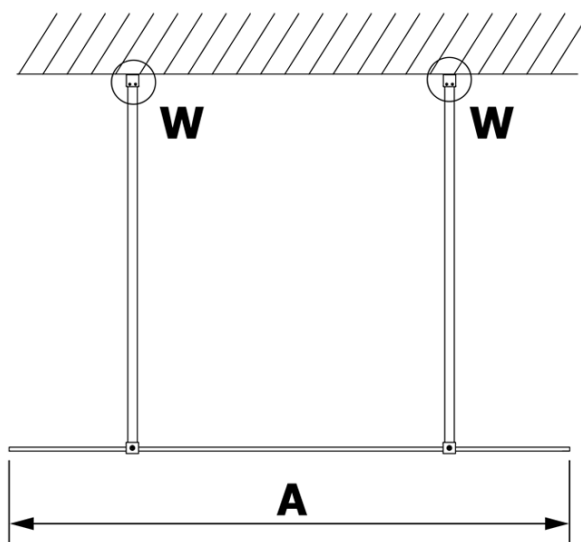

Karta produktu

Kod: **GX1211GX2215**

VARIO WHITE jednoczęściowa kabina przysznicowa Walk-In, szkło czyste, 1100 mm

MODEL	A
GX1270	679
GX1280	779
GX1290	879
GX1210	979
GX1211	1079
GX1212	1179
GX1213	1279
GX1214	1379