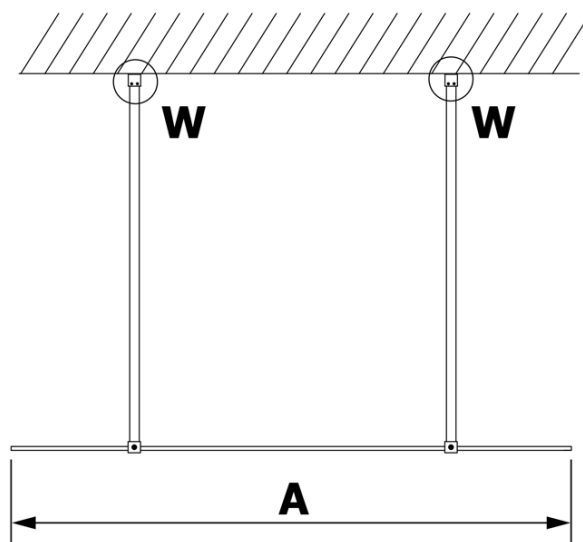

Karta produktu

Kod: **GX1413GX2210**

VARIO CHROME jednoczęściowa kabina przysznicowa
Walk-In, szkło matowe, 1300 mm

MODEL	A
GX1470	679
GX1480	779
GX1490	879
GX1410	979
GX1411	1079
GX1412	1179
GX1413	1279
GX1414	1379