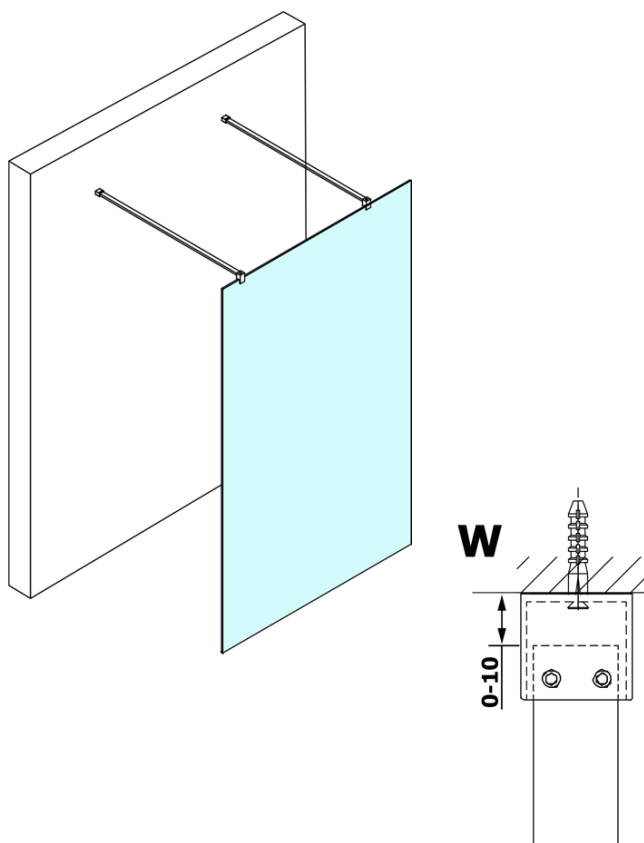

Karta produktu

Kod: **GX1413GX2210**

VARIO CHROME jednoczęściowa kabina przysznicowa
Walk-In, szkło matowe, 1300 mm

MODEL	A
GX1470	679
GX1480	779
GX1490	879
GX1410	979
GX1411	1079
GX1412	1179
GX1413	1279
GX1414	1379