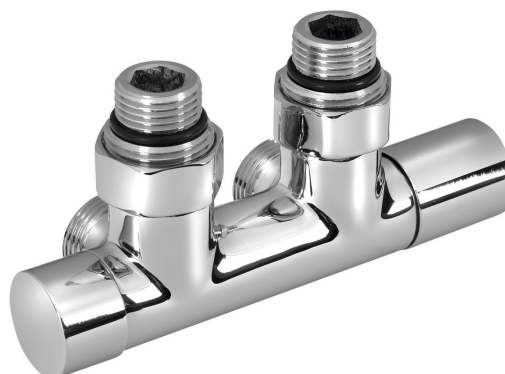

R-START zestaw przyłączeniowy zaworów do centralnego przyłączenia, chrom

Kod: SR230C

Właściwości

Kolor: Chrom

Gwarancja: 2 lata

Karta techniczna