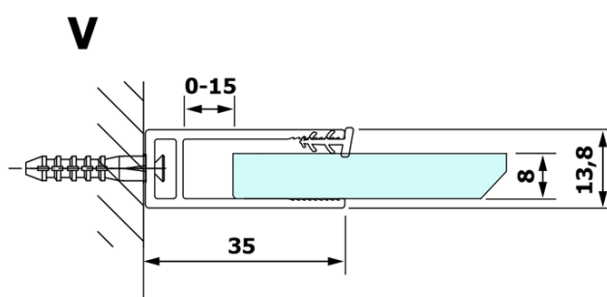

Karta produktu

Kod: **GX1410GX1010**

VARIO CHROME jednoczęściowa kabina prysznicowa
Walk-In, montaż przy ścianie, szkło matowe, 1000 mm

MODEL	A
GX1470	685-700
GX1480	785-800
GX1490	885-900
GX1410	985-1000

MODEL	A
GX1470	685-700
GX1480	785-800
GX1490	885-900
GX1410	985-1000
GX1411	1085-1100
GX1412	1185-1200
GX1413	1285-1300
GX1414	1385-1400