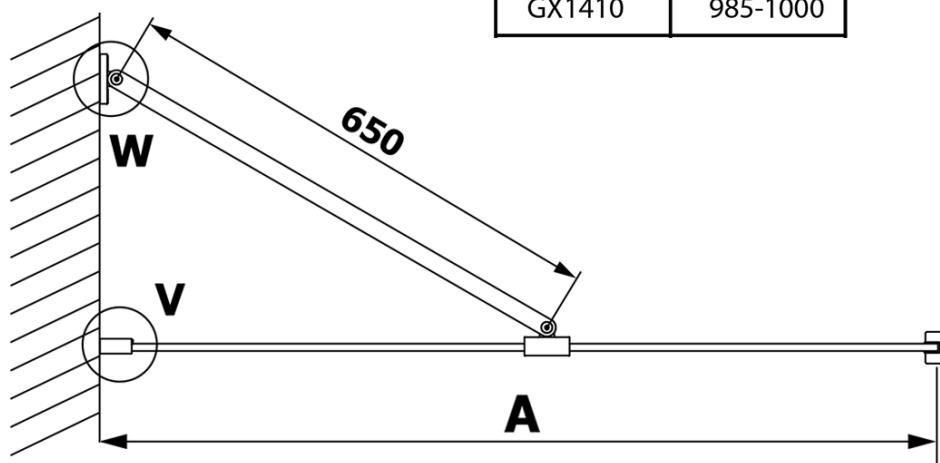

Karta produktu

Kod: **GX1410GX1010**

VARIO CHROME jednoczęściowa kabina prysznicowa
Walk-In, montaż przy ścianie, szkło matowe, 1000 mm

MODEL	A
GX1470	685-700
GX1480	785-800
GX1490	885-900
GX1410	985-1000

MODEL	A
GX1470	685-700
GX1480	785-800
GX1490	885-900
GX1410	985-1000
GX1411	1085-1100
GX1412	1185-1200
GX1413	1285-1300
GX1414	1385-1400