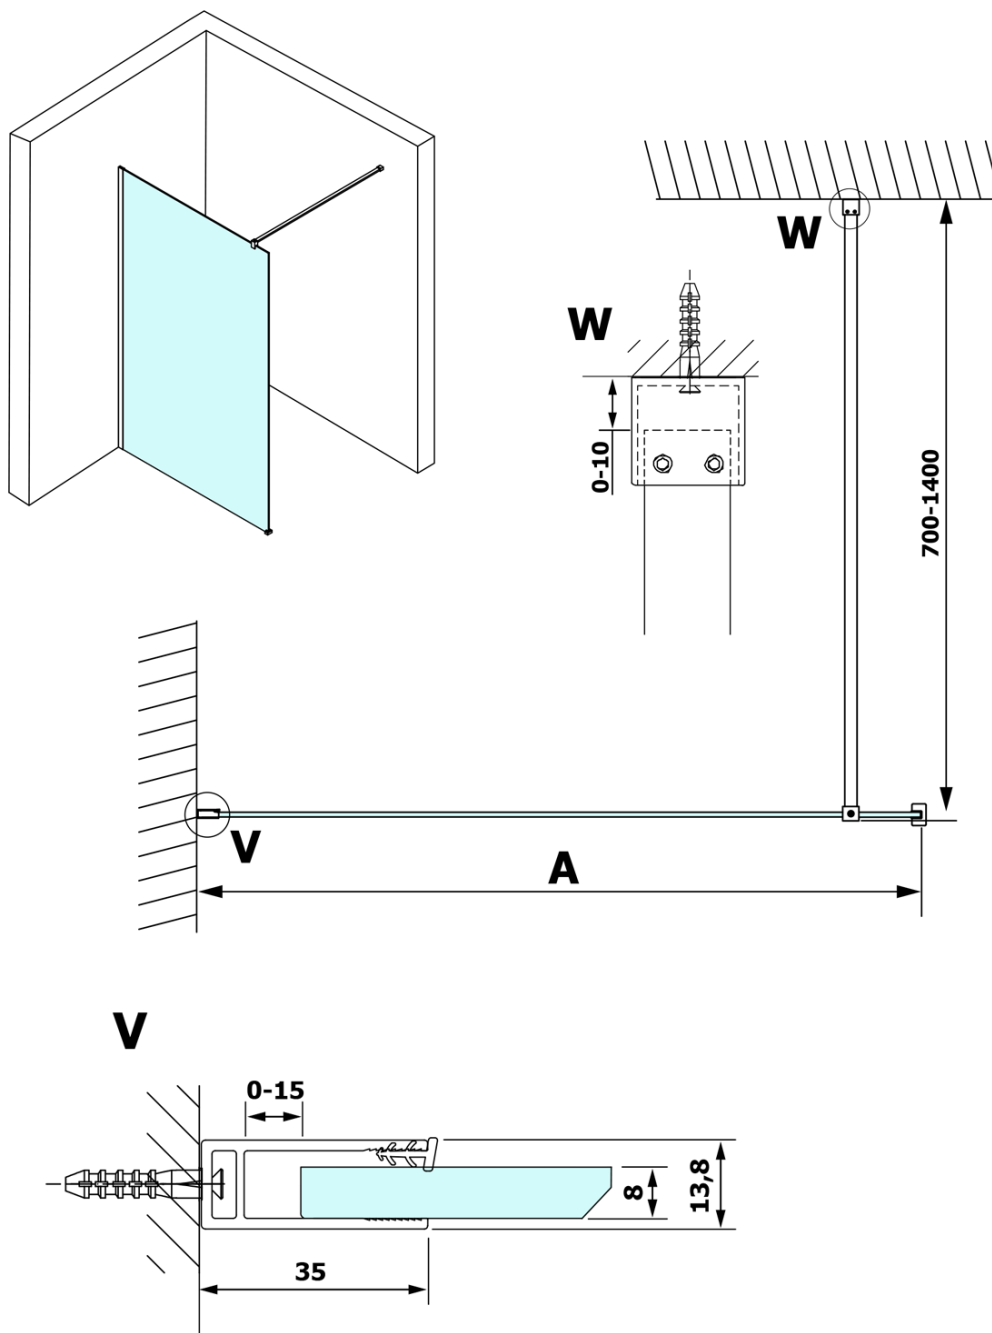

Karta produktu

Kod: **GX1410GX1010**

VARIO CHROME jednoczęściowa kabina prysznicowa
Walk-In, montaż przy ścianie, szkło matowe, 1000 mm

MODEL	A
GX1470	685-700
GX1480	785-800
GX1490	885-900
GX1410	985-1000

MODEL	A
GX1470	685-700
GX1480	785-800
GX1490	885-900
GX1410	985-1000
GX1411	1085-1100
GX1412	1185-1200
GX1413	1285-1300
GX1414	1385-1400