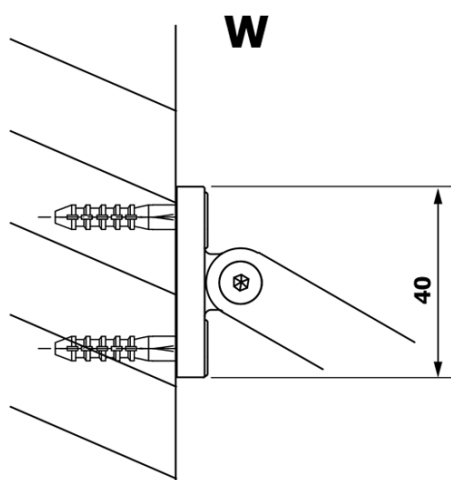

Karta produktu

Kod: **GX1410GX1010**

VARIO CHROME jednoczęściowa kabina prysznicowa
Walk-In, montaż przy ścianie, szkło matowe, 1000 mm

MODEL	A
GX1470	685-700
GX1480	785-800
GX1490	885-900
GX1410	985-1000

MODEL	A
GX1470	685-700
GX1480	785-800
GX1490	885-900
GX1410	985-1000
GX1411	1085-1100
GX1412	1185-1200
GX1413	1285-1300
GX1414	1385-1400