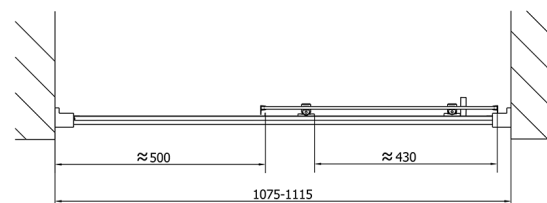

## EASY drzwi prysznicowe 1100mm, szkło czyste

**Kod:** EL1115

**Rozmiary**

Szerokość: 1100 mm

Wysokość: 1900 mm

**Właściwości**

Gwarancja: 2 lata

### Karta techniczna

	B
EL1115-EL3115	680-700
EL1115-EL3215	780-800
EL1115-EL3315	880-900
EL1115-EL3415	980-1000