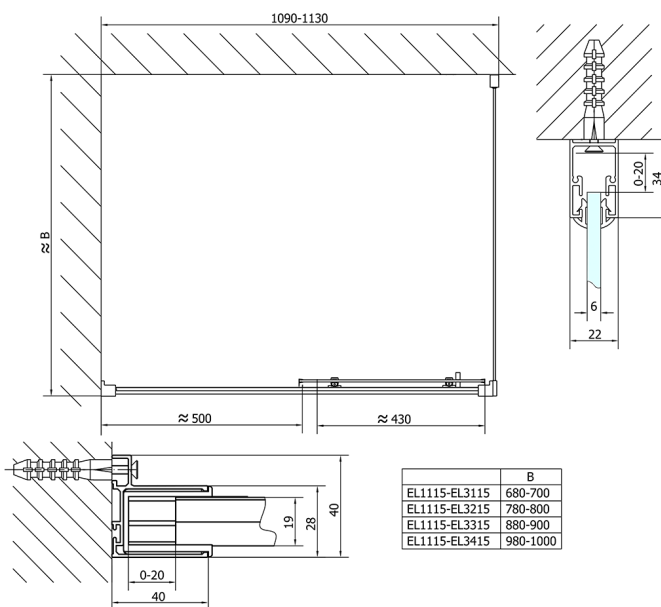

## EASY drzwi prysznicowe 1100mm, szkło czyste

**Kod:** EL1115

**Rozmiary**

Szerokość: 1100 mm

Wysokość: 1900 mm

**Właściwości**

Gwarancja: 2 lata

### Karta techniczna

	B
EL1115-EL3115	680-700
EL1115-EL3215	780-800
EL1115-EL3315	880-900
EL1115-EL3415	980-1000