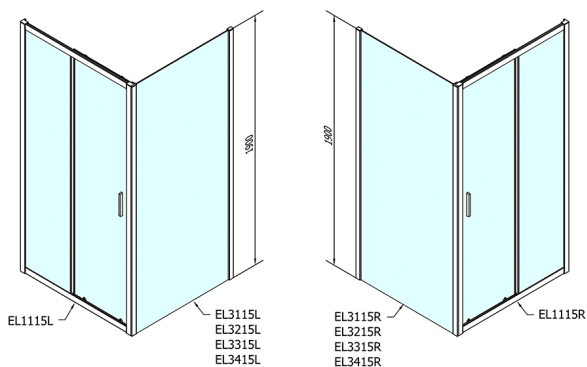

## EASY drzwi prysznicowe 1100mm, szkło czyste

**Kod:** EL1115

**Rozmiary**

Szerokość: 1100 mm

Wysokość: 1900 mm

**Właściwości**

Gwarancja: 2 lata

### Karta techniczna

	B
EL1115-EL3115	680-700
EL1115-EL3215	780-800
EL1115-EL3315	880-900
EL1115-EL3415	980-1000