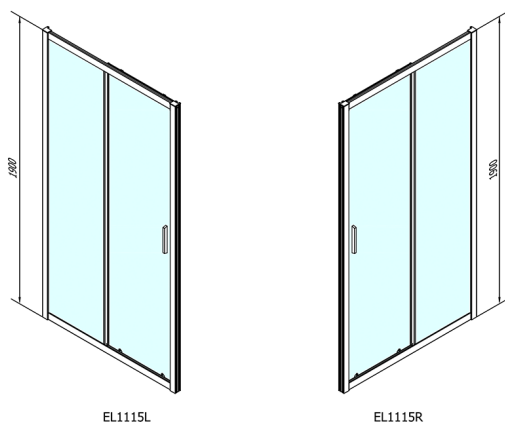

## EASY drzwi prysznicowe 1100mm, szkło czyste

**Kod:** EL1115

**Rozmiary**

Szerokość: 1100 mm

Wysokość: 1900 mm

**Właściwości**

Gwarancja: 2 lata

### Karta techniczna

	B
EL1115-EL3115	680-700
EL1115-EL3215	780-800
EL1115-EL3315	880-900
EL1115-EL3415	980-1000