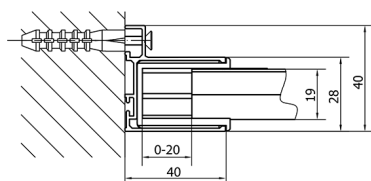

## EASY drzwi prysznicowe 1100mm, szkło czyste

**Kod:** EL1115

**Rozmiary**

Szerokość: 1100 mm

Wysokość: 1900 mm

**Właściwości**

Gwarancja: 2 lata

### Karta techniczna

	B
EL1115-EL3115	680-700
EL1115-EL3215	780-800
EL1115-EL3315	880-900
EL1115-EL3415	980-1000