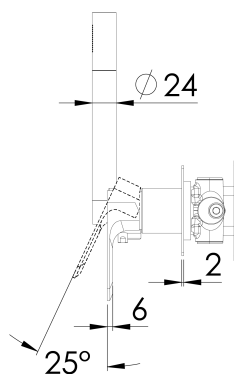

# Karta produktu

Kod: **PY53**

**SPY podtynkowa bateria prysznicowa, 3 funkcje, chrom**

COLD WATER INLET  
G 1/2"

HOT WATER INLET  
G 1/2"