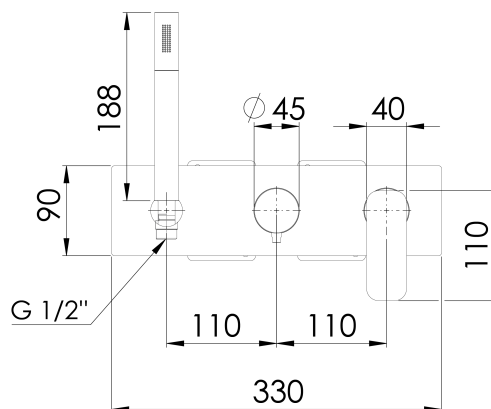

# Karta produktu

Kod: **PY53**

**SPY podtynkowa bateria prysznicowa, 3 funkcje, chrom**

COLD WATER INLET  
G 1/2"

HOT WATER INLET  
G 1/2"