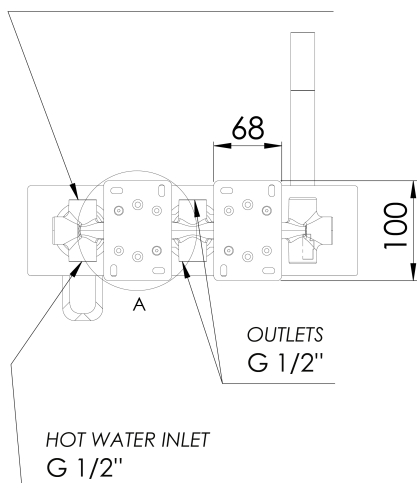

# Karta produktu

Kod: **PY53**

**SPY podtynkowa bateria prysznicowa, 3 funkcje, chrom**

COLD WATER INLET  
G 1/2"

HOT WATER INLET  
G 1/2"