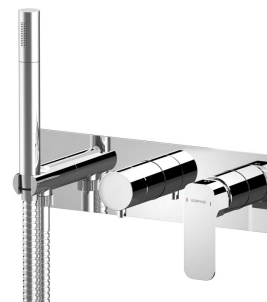

# Karta produktu

Kod: **PY53**

**SPY podtynkowa bateria prysznicowa, 3 funkcje, chrom**

COLD WATER INLET  
G 1/2"

HOT WATER INLET  
G 1/2"