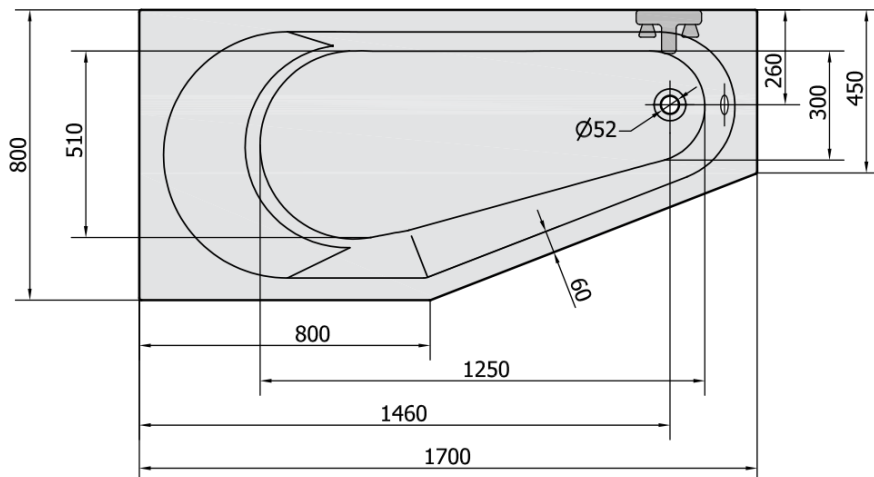

Karta produktu

Kod: 90111.30

TIGRA L wanna asymetryczna 170x80x46cm, lewa, szary

VOLUME 225L