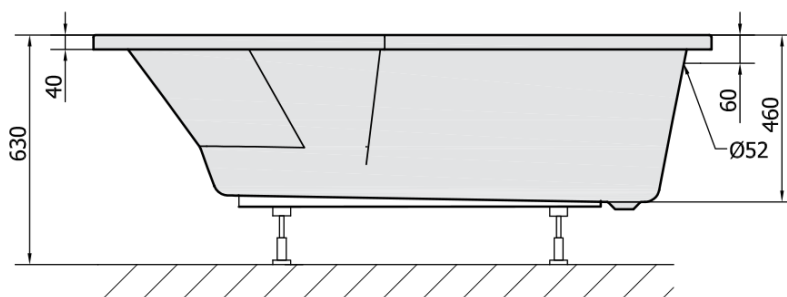

Karta produktu

Kod: 90111.30

TIGRA L wanna asymetryczna 170x80x46cm, lewa, szary

VOLUME 225L