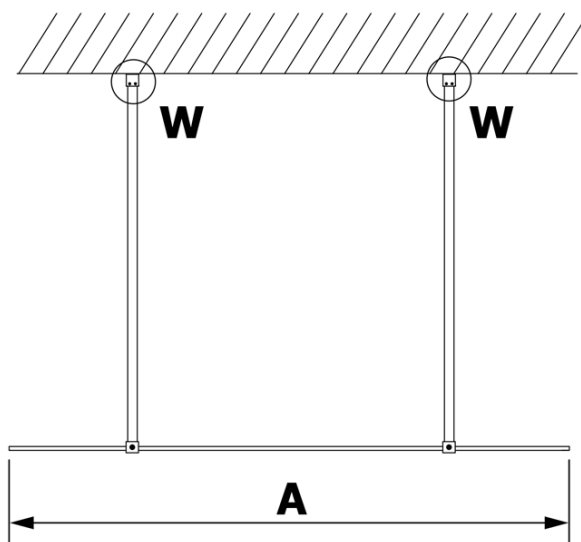

Karta produktu

Kod: **GX1470GX2210**

VARIO CHROME jednoczęściowa kabina przysznicowa
Walk-In, szkło matowe, 700 mm

MODEL	A
GX1470	679
GX1480	779
GX1490	879
GX1410	979
GX1411	1079
GX1412	1179
GX1413	1279
GX1414	1379