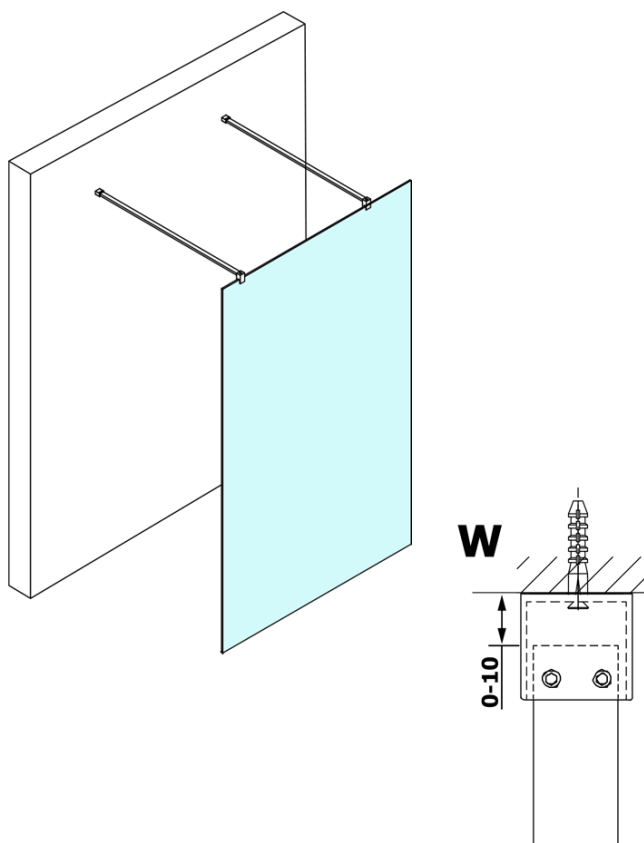

Karta produktu

Kod: **GX1470GX2210**

VARIO CHROME jednoczęściowa kabina przysznicowa
Walk-In, szkło matowe, 700 mm

MODEL	A
GX1470	679
GX1480	779
GX1490	879
GX1410	979
GX1411	1079
GX1412	1179
GX1413	1279
GX1414	1379