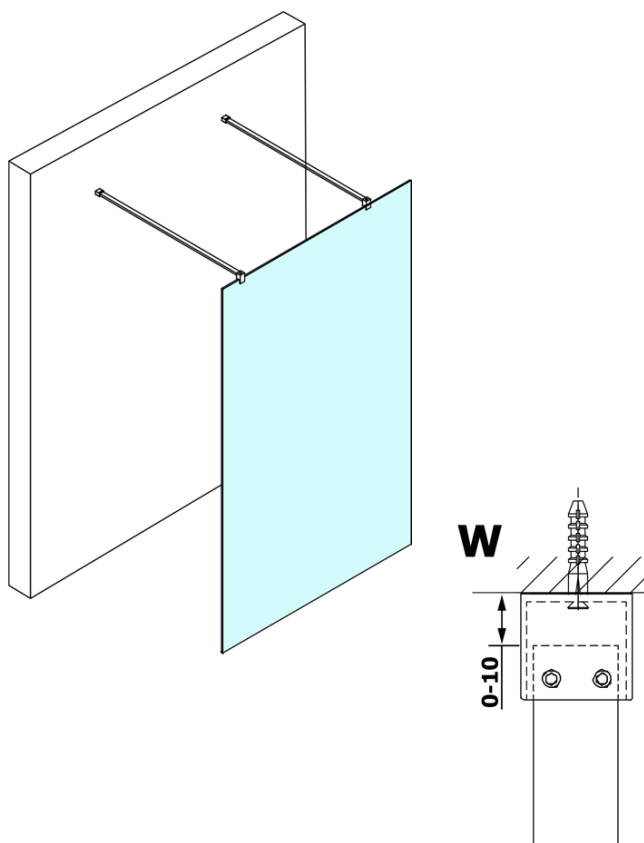

Karta produktu

Kod: **GX1410GX2210**

VARIO CHROME jednoczęściowa kabina przysznicowa
Walk-In, szkło matowe, 1000 mm

MODEL	A
GX1470	679
GX1480	779
GX1490	879
GX1410	979
GX1411	1079
GX1412	1179
GX1413	1279
GX1414	1379