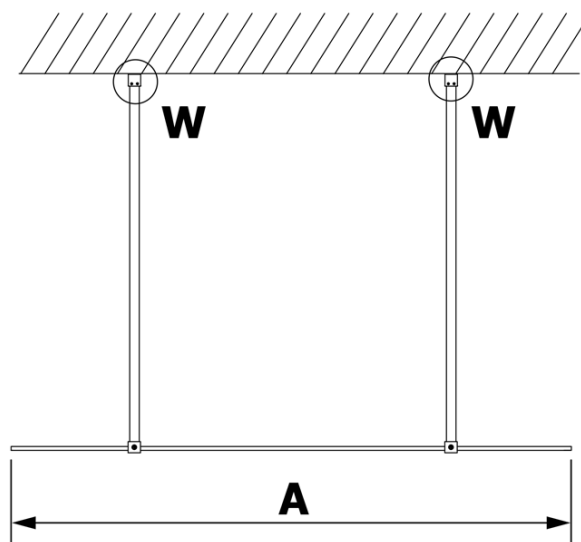

Karta produktu

Kod: **GX1410GX2210**

VARIO CHROME jednoczęściowa kabina przysznicowa
Walk-In, szkło matowe, 1000 mm

MODEL	A
GX1470	679
GX1480	779
GX1490	879
GX1410	979
GX1411	1079
GX1412	1179
GX1413	1279
GX1414	1379