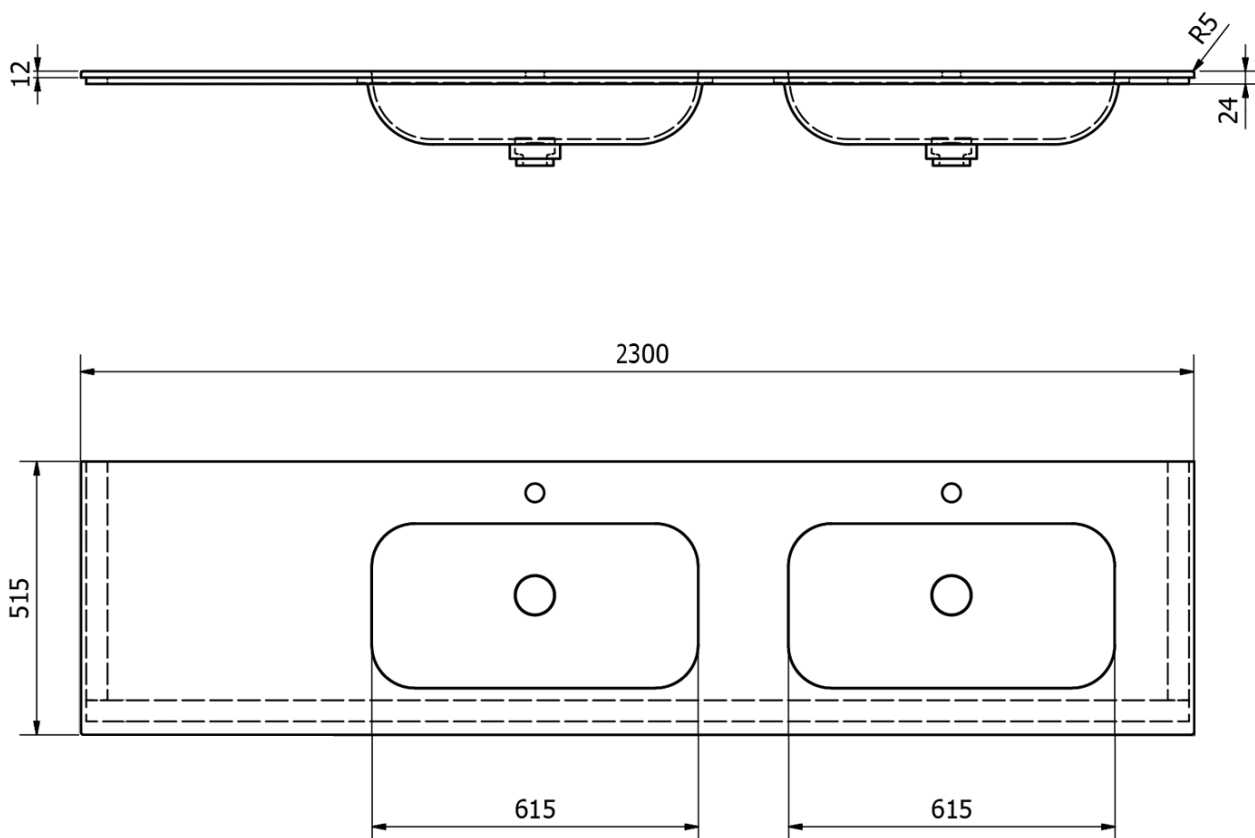

Karta produktu

Kod: **AR230-B2R**

ARUBA umywalka podwójna prawa, 230x51,5 cm,
Rockstone biały mat

UBC s.r.o.

Mělnická 87
250 65 Líbeznice
Republika Czeska