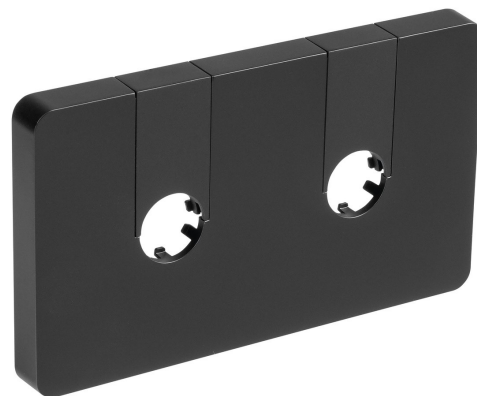

Q-START rozeta maskująca zespolona do zaworów o rozstawie, czarny mat

Kod: QS515B

Rozmiary

Szerokość: 120 mm

Wysokość: 70 mm

Głębokość: 10 mm

Właściwości

Kolor: Czarny mat

Materiał: Plastik

Gwarancja: 2 lata